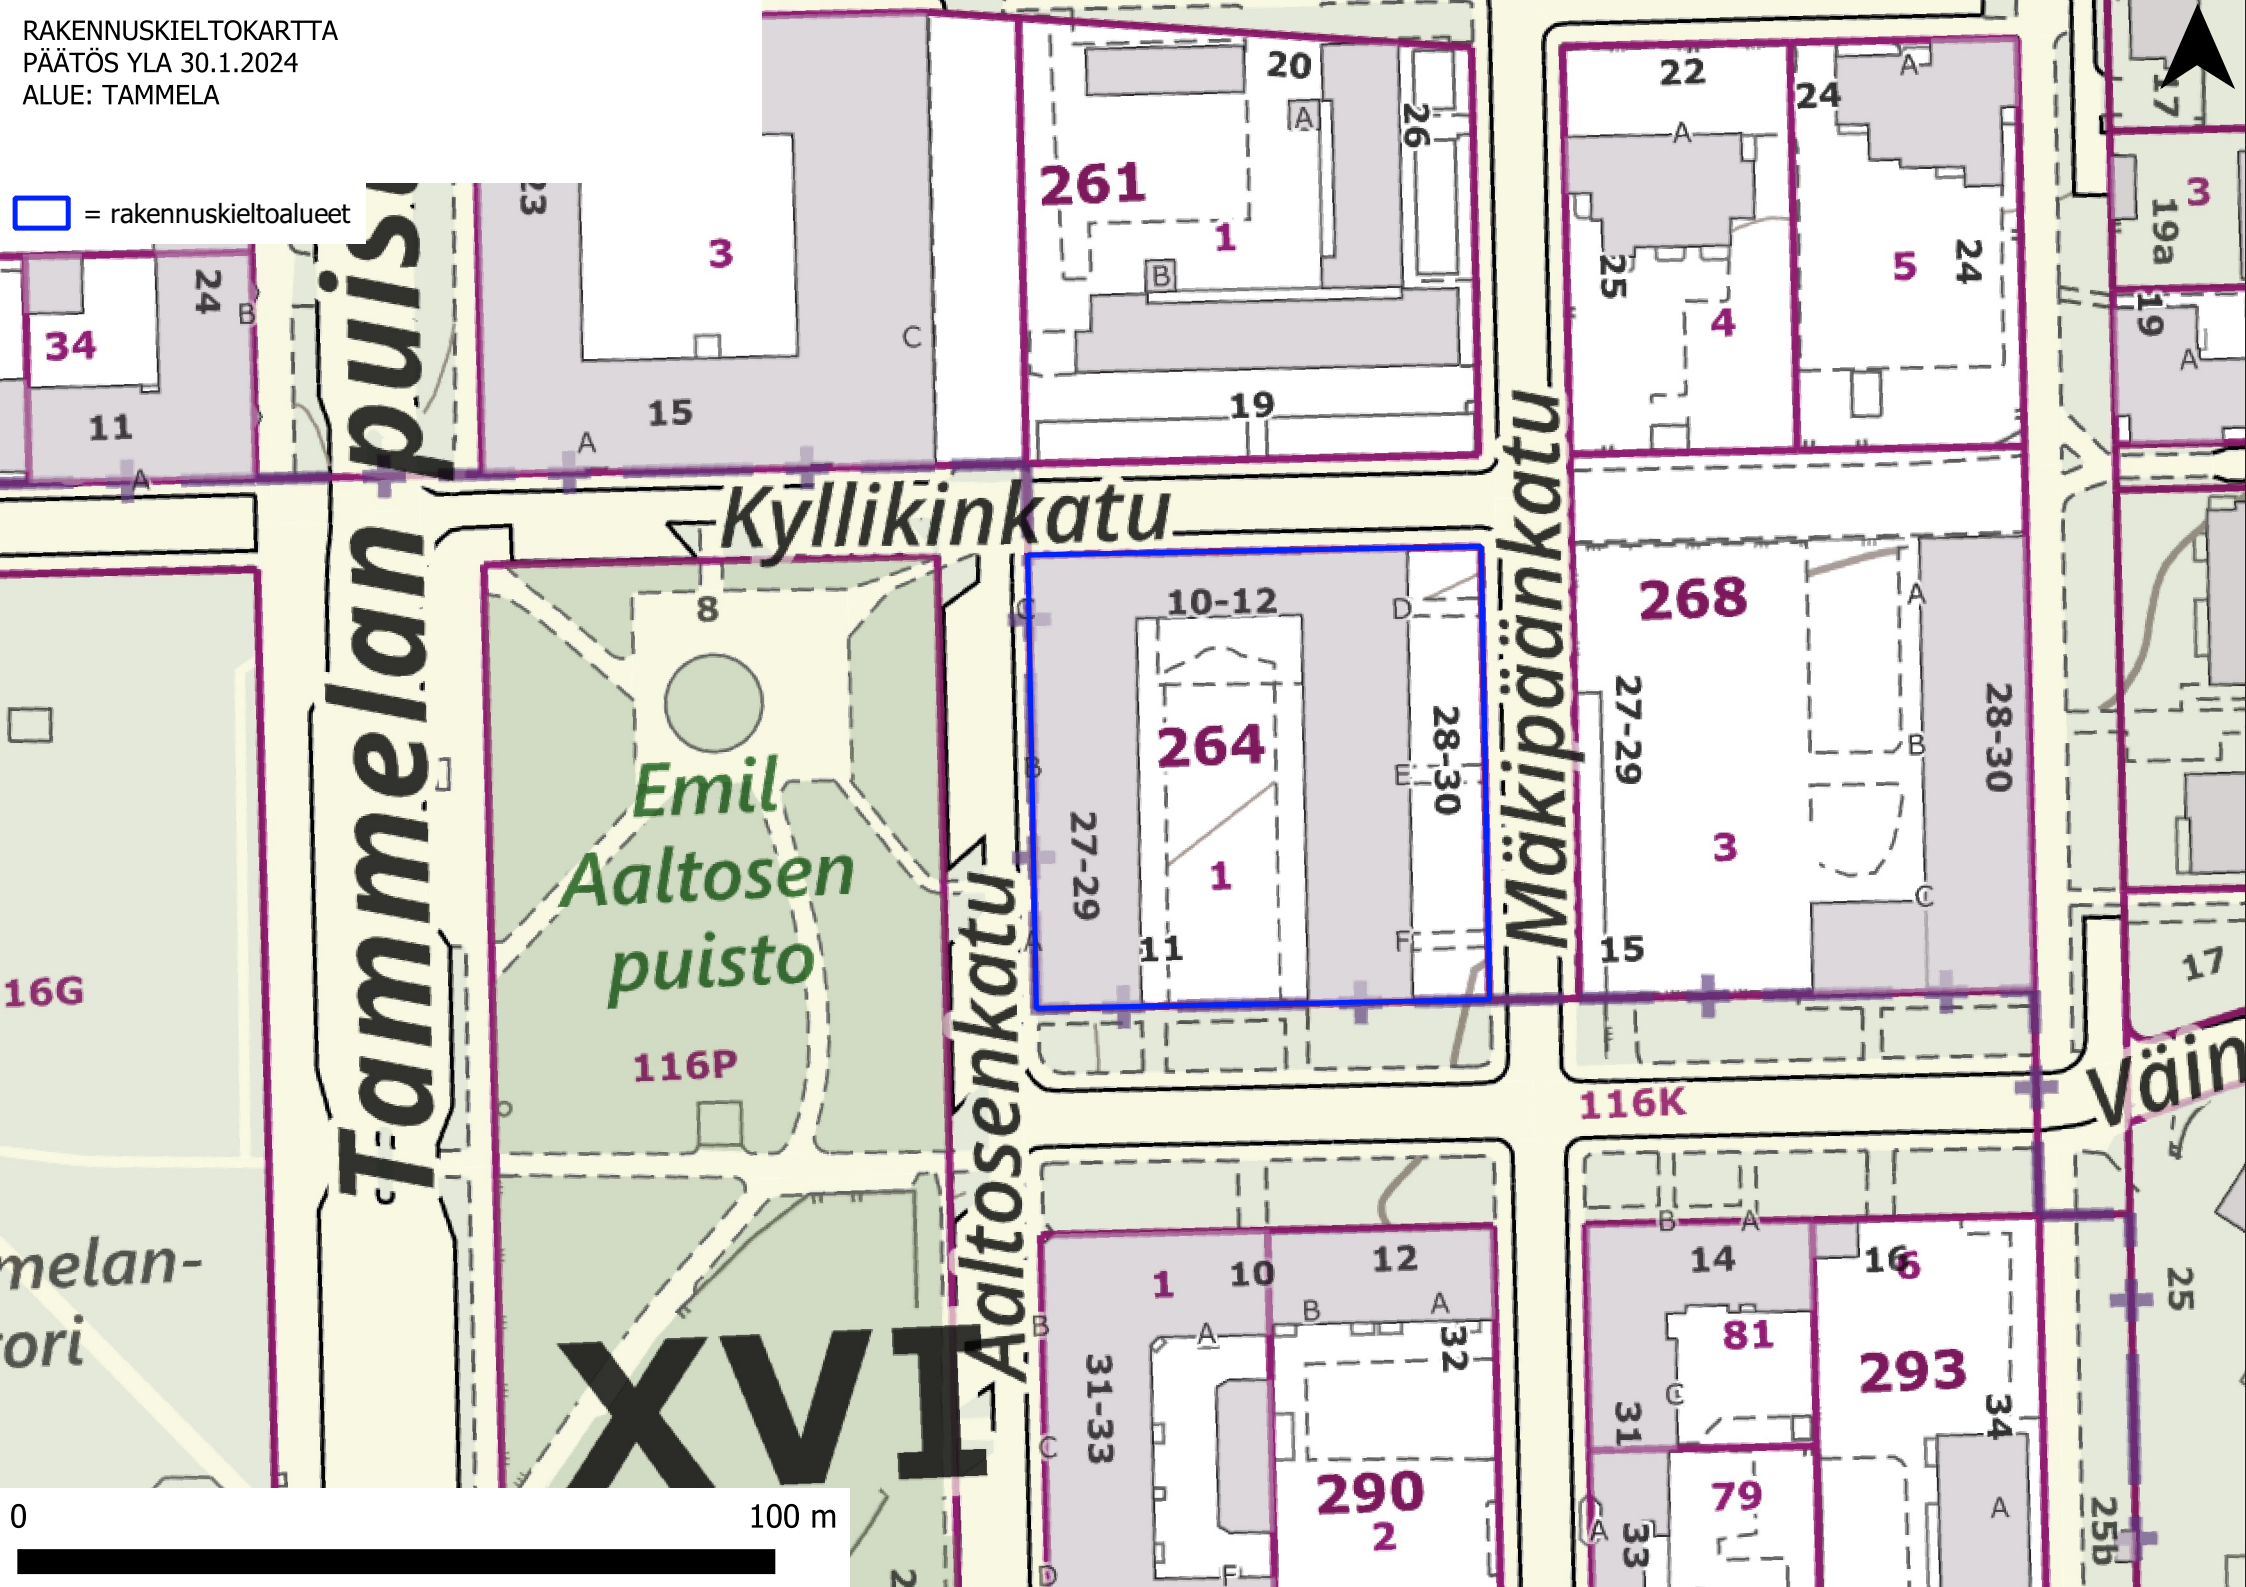

**LIELAHTI**

**NIEMENRANTA**

**HIEDAN-  
RANTA**

**EPILÄN-  
HARJU**

0 100 200 300 400 m

RAKENNUSKIELTOKARTTA  
PÄÄTÖS YLÄ 30.1.2024  
ALUE: YLÄ-PISPALA, ALA-PISPALA, SANTALAHTI

 = rakennuskieltoalueet

 = rakennuskieltoalueet

 = rakennuskieltoalueet

 = rakennuskieltoalueet

LAKALAIVA

LAHDESJÄRVI

0 100 200 300 400 m

RAKENNUSKIELTOKARTTA  
PÄÄTÖS YLA 30.1.2024  
ALUE: HERVANTA

 = rakennuskieltoalueet

0 100 200 300 400 m