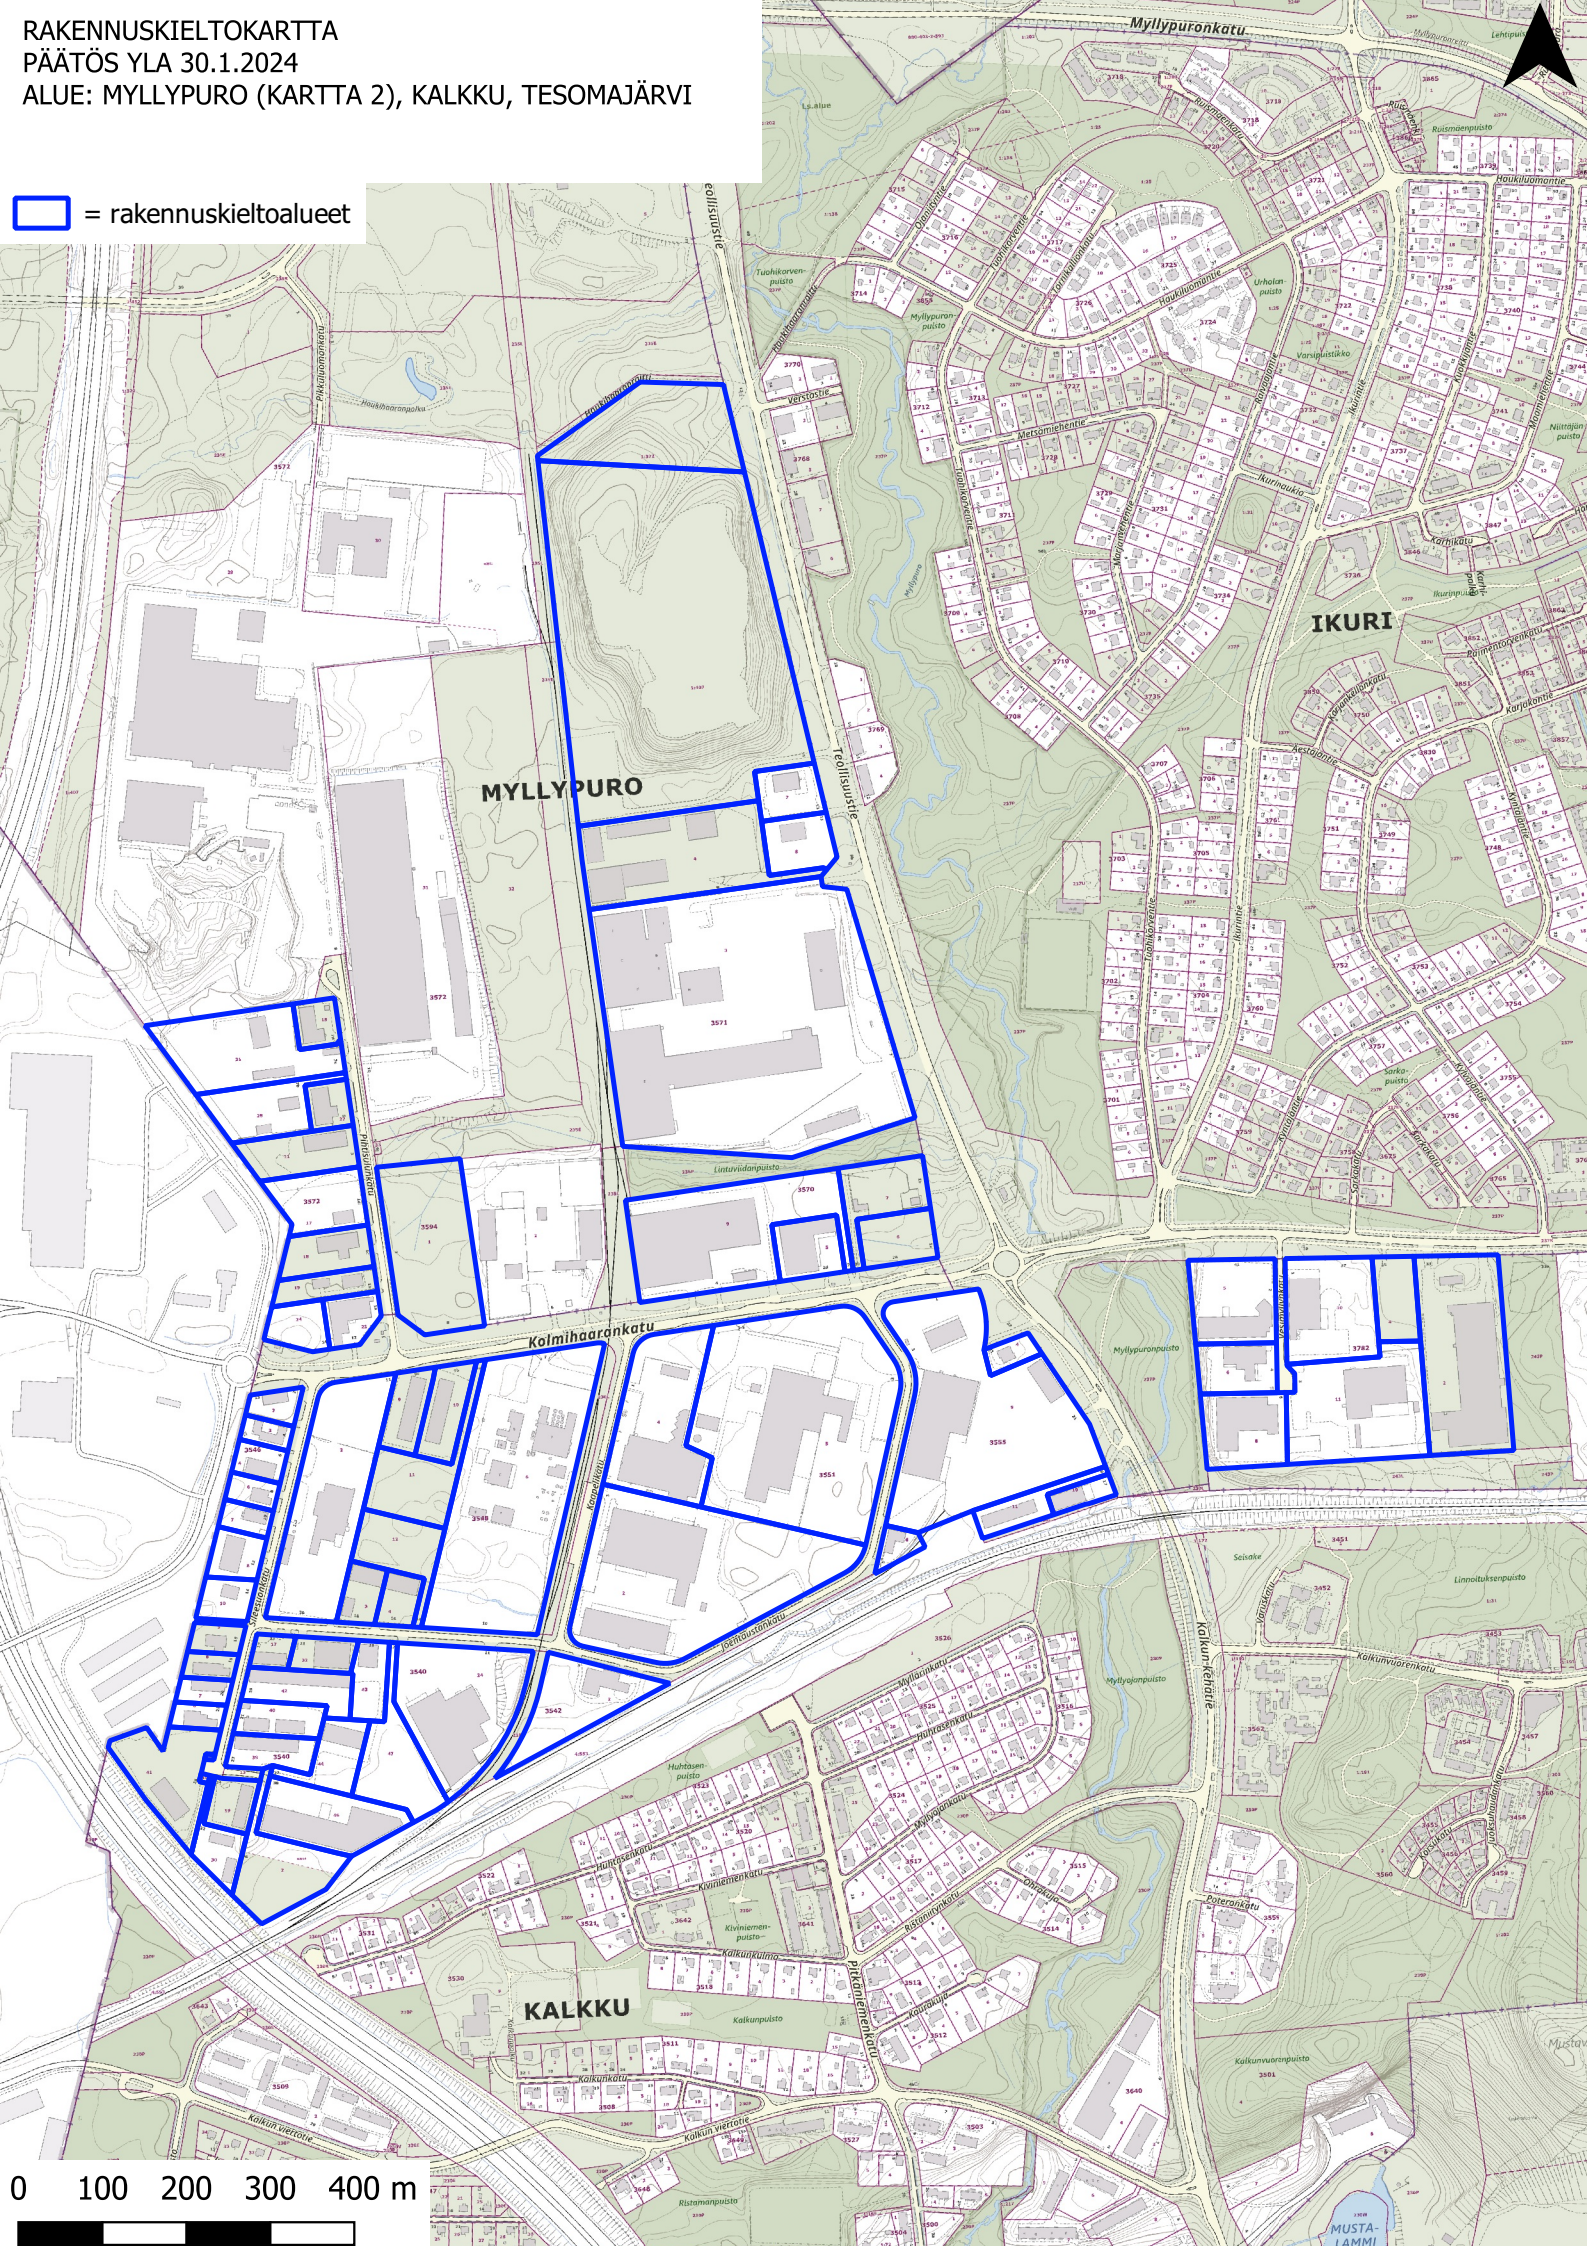


 = rakennuskieltoalueet

RAKENNUSKIELLOT 15.2.2026 SAAKKA  
Yhdyskuntalautakunta 30.1.2024

TAMPEREEN KAUPUNKI  
Kaupunkiympäristön suunnittelu  
Asemakaavoitus

Kartat: TRE/KAPA/KAUPSU/AKA/2024  
Lähdeaineisto: © Tampereen kaupunki 2024

 = rakennuskieltoalueet

RAKENNUSKIELTOKARTTA  
PÄÄTÖS YLA 30.1.2024  
ALUE: MYLLYPURO (KARTTA 2), KALKKU, TESOMAJÄRVI

 = rakennuskieltoalueet

0 100 200 300 400 m

IKURI

MYLLYPURO

Kolmihääräntie

KALKKU

**LIELAHTI**

**NIEMENRANTA**

**HIEDAN-  
RANTA**

**EPILÄN-  
HARJU**

0 100 200 300 400 m

RAKENNUSKIELTOKARTTA  
PÄÄTÖS YLÄ 30.1.2024  
ALUE: YLÄ-PISPALA, ALA-PISPALA, SANTALAHTI

 = rakennuskieltoalueet

 = rakennuskieltoalueet

 = rakennuskieltoalueet

 = rakennuskieltoalueet

LAKALAIVA

LAHDESJÄRVI

0 100 200 300 400 m

RAKENNUSKIELTOKARTTA  
PÄÄTÖS YLA 30.1.2024  
ALUE: HERVANTA

 = rakennuskieltoalueet

0 100 200 300 400 m