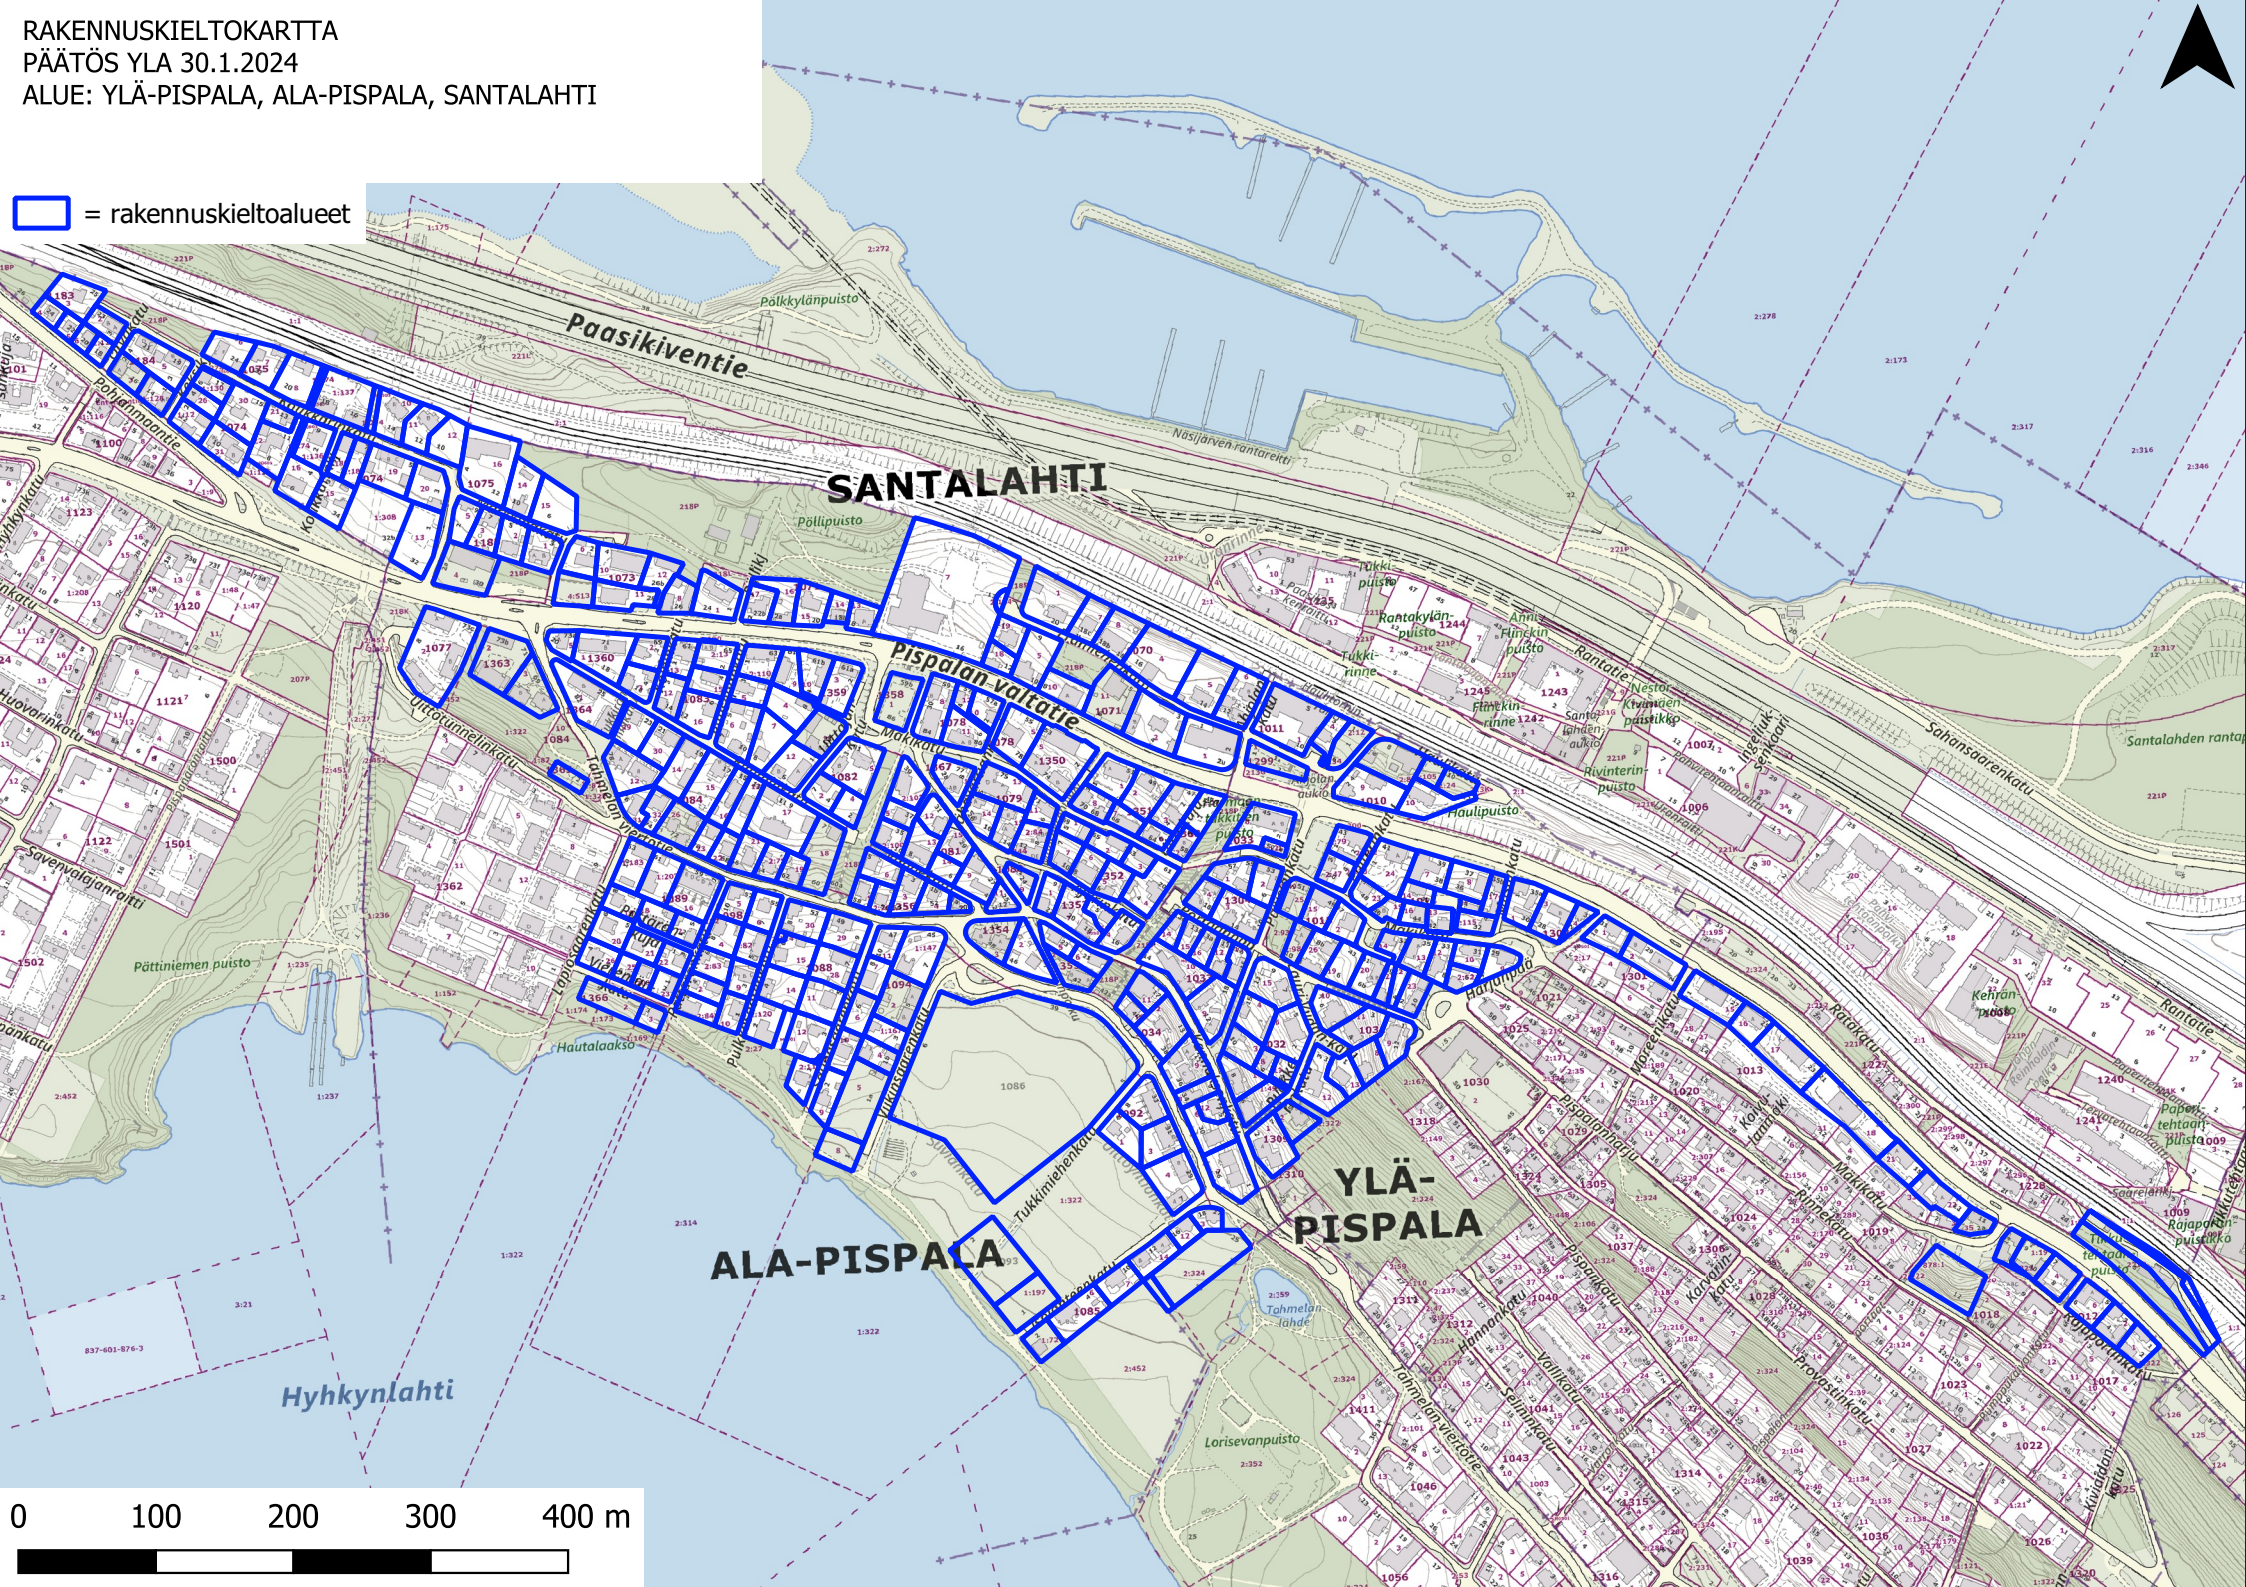

**LIELAHTI**

**NIEMENRANTA**

**HIEDAN-  
RANTA**

**EPILÄN-  
HARJU**

0 100 200 300 400 m

RAKENNUSKIELTOKARTTA  
PÄÄTÖS YLÄ 30.1.2024  
ALUE: YLÄ-PISPALA, ALA-PISPALA, SANTALAHTI

 = rakennuskieltoalueet

 = rakennuskieltoalueet

 = rakennuskieltoalueet

 = rakennuskieltoalueet

LAKALAIVA

LAHDESJÄRVI

0 100 200 300 400 m

RAKENNUSKIELTOKARTTA  
PÄÄTÖS YLA 30.1.2024  
ALUE: HERVANTA

 = rakennuskieltoalueet

0 100 200 300 400 m