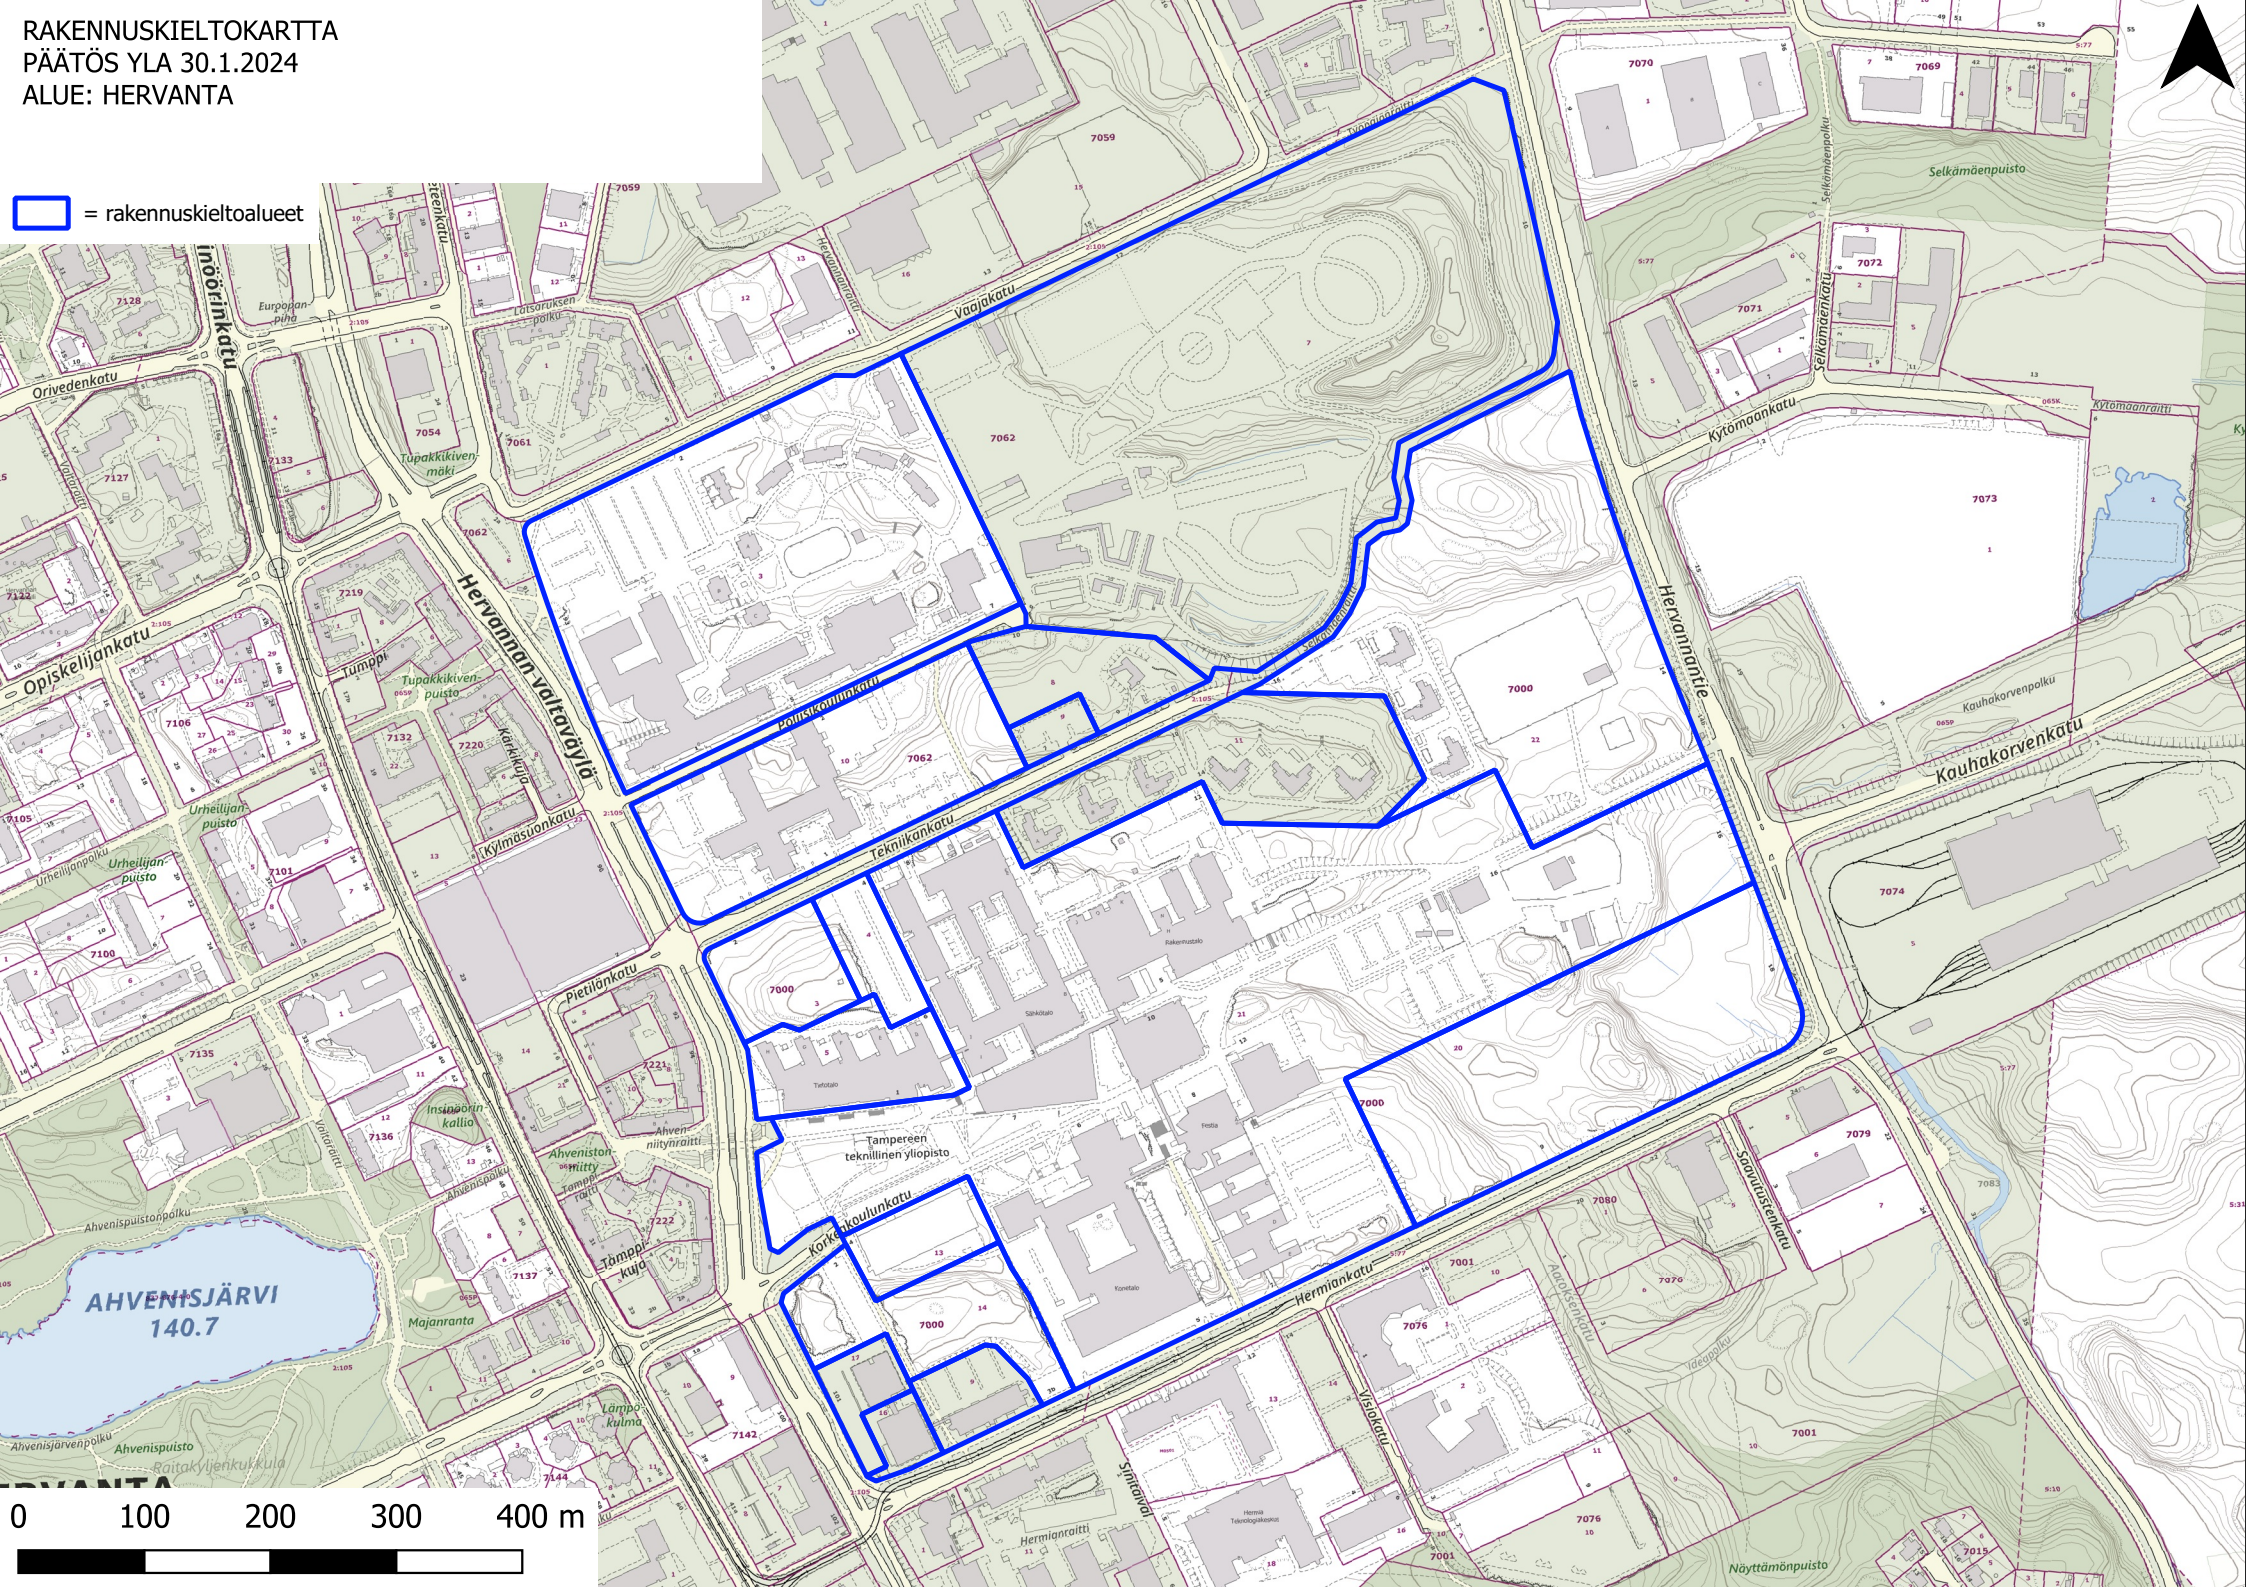


 = rakennuskieltoalueet

RAKENNUSKIELLOT 15.2.2026 SAAKKA  
Yhdyskuntalautakunta 30.1.2024

TAMPEREEN KAUPUNKI  
Kaupunkiympäristön suunnittelu  
Asemakaavoitus

Kartat: TRE/KAPA/KAUPSU/AKA/2024  
Lähdeaineisto: © Tampereen kaupunki 2024

MUSTA-JAMMI

RAKENNUSKIELTOKARTTA  
PÄÄTÖS YLA 30.1.2024  
ALUE: RAHOLA, RISTIMÄKI

 = rakennuskieltoalueet

0 100 200 300 400 m

RAKENNUSKIELTOKARTTA  
PÄÄTÖS YLA 30.1.2024  
ALUE: LIELAHTI, NIEMENRANTA

 = rakennuskieltoalueet

**LIELAHTI**

**NIEMENRANTA**

**HIEDAN-  
RANTA**

**EPILÄN-  
HARJU**

0 100 200 300 400 m

RAKENNUSKIELTOKARTTA  
PÄÄTÖS YLÄ 30.1.2024  
ALUE: YLÄ-PISPALA, ALA-PISPALA, SANTALAHTI

 = rakennuskieltoalueet

 = rakennuskieltoalueet

 = rakennuskieltoalueet

 = rakennuskieltoalueet

LAKALAIVA

LAHDESJÄRVI

0 100 200 300 400 m

RAKENNUSKIELTOKARTTA  
PÄÄTÖS YLA 30.1.2024  
ALUE: HERVANTA

 = rakennuskieltoalueet

0 100 200 300 400 m