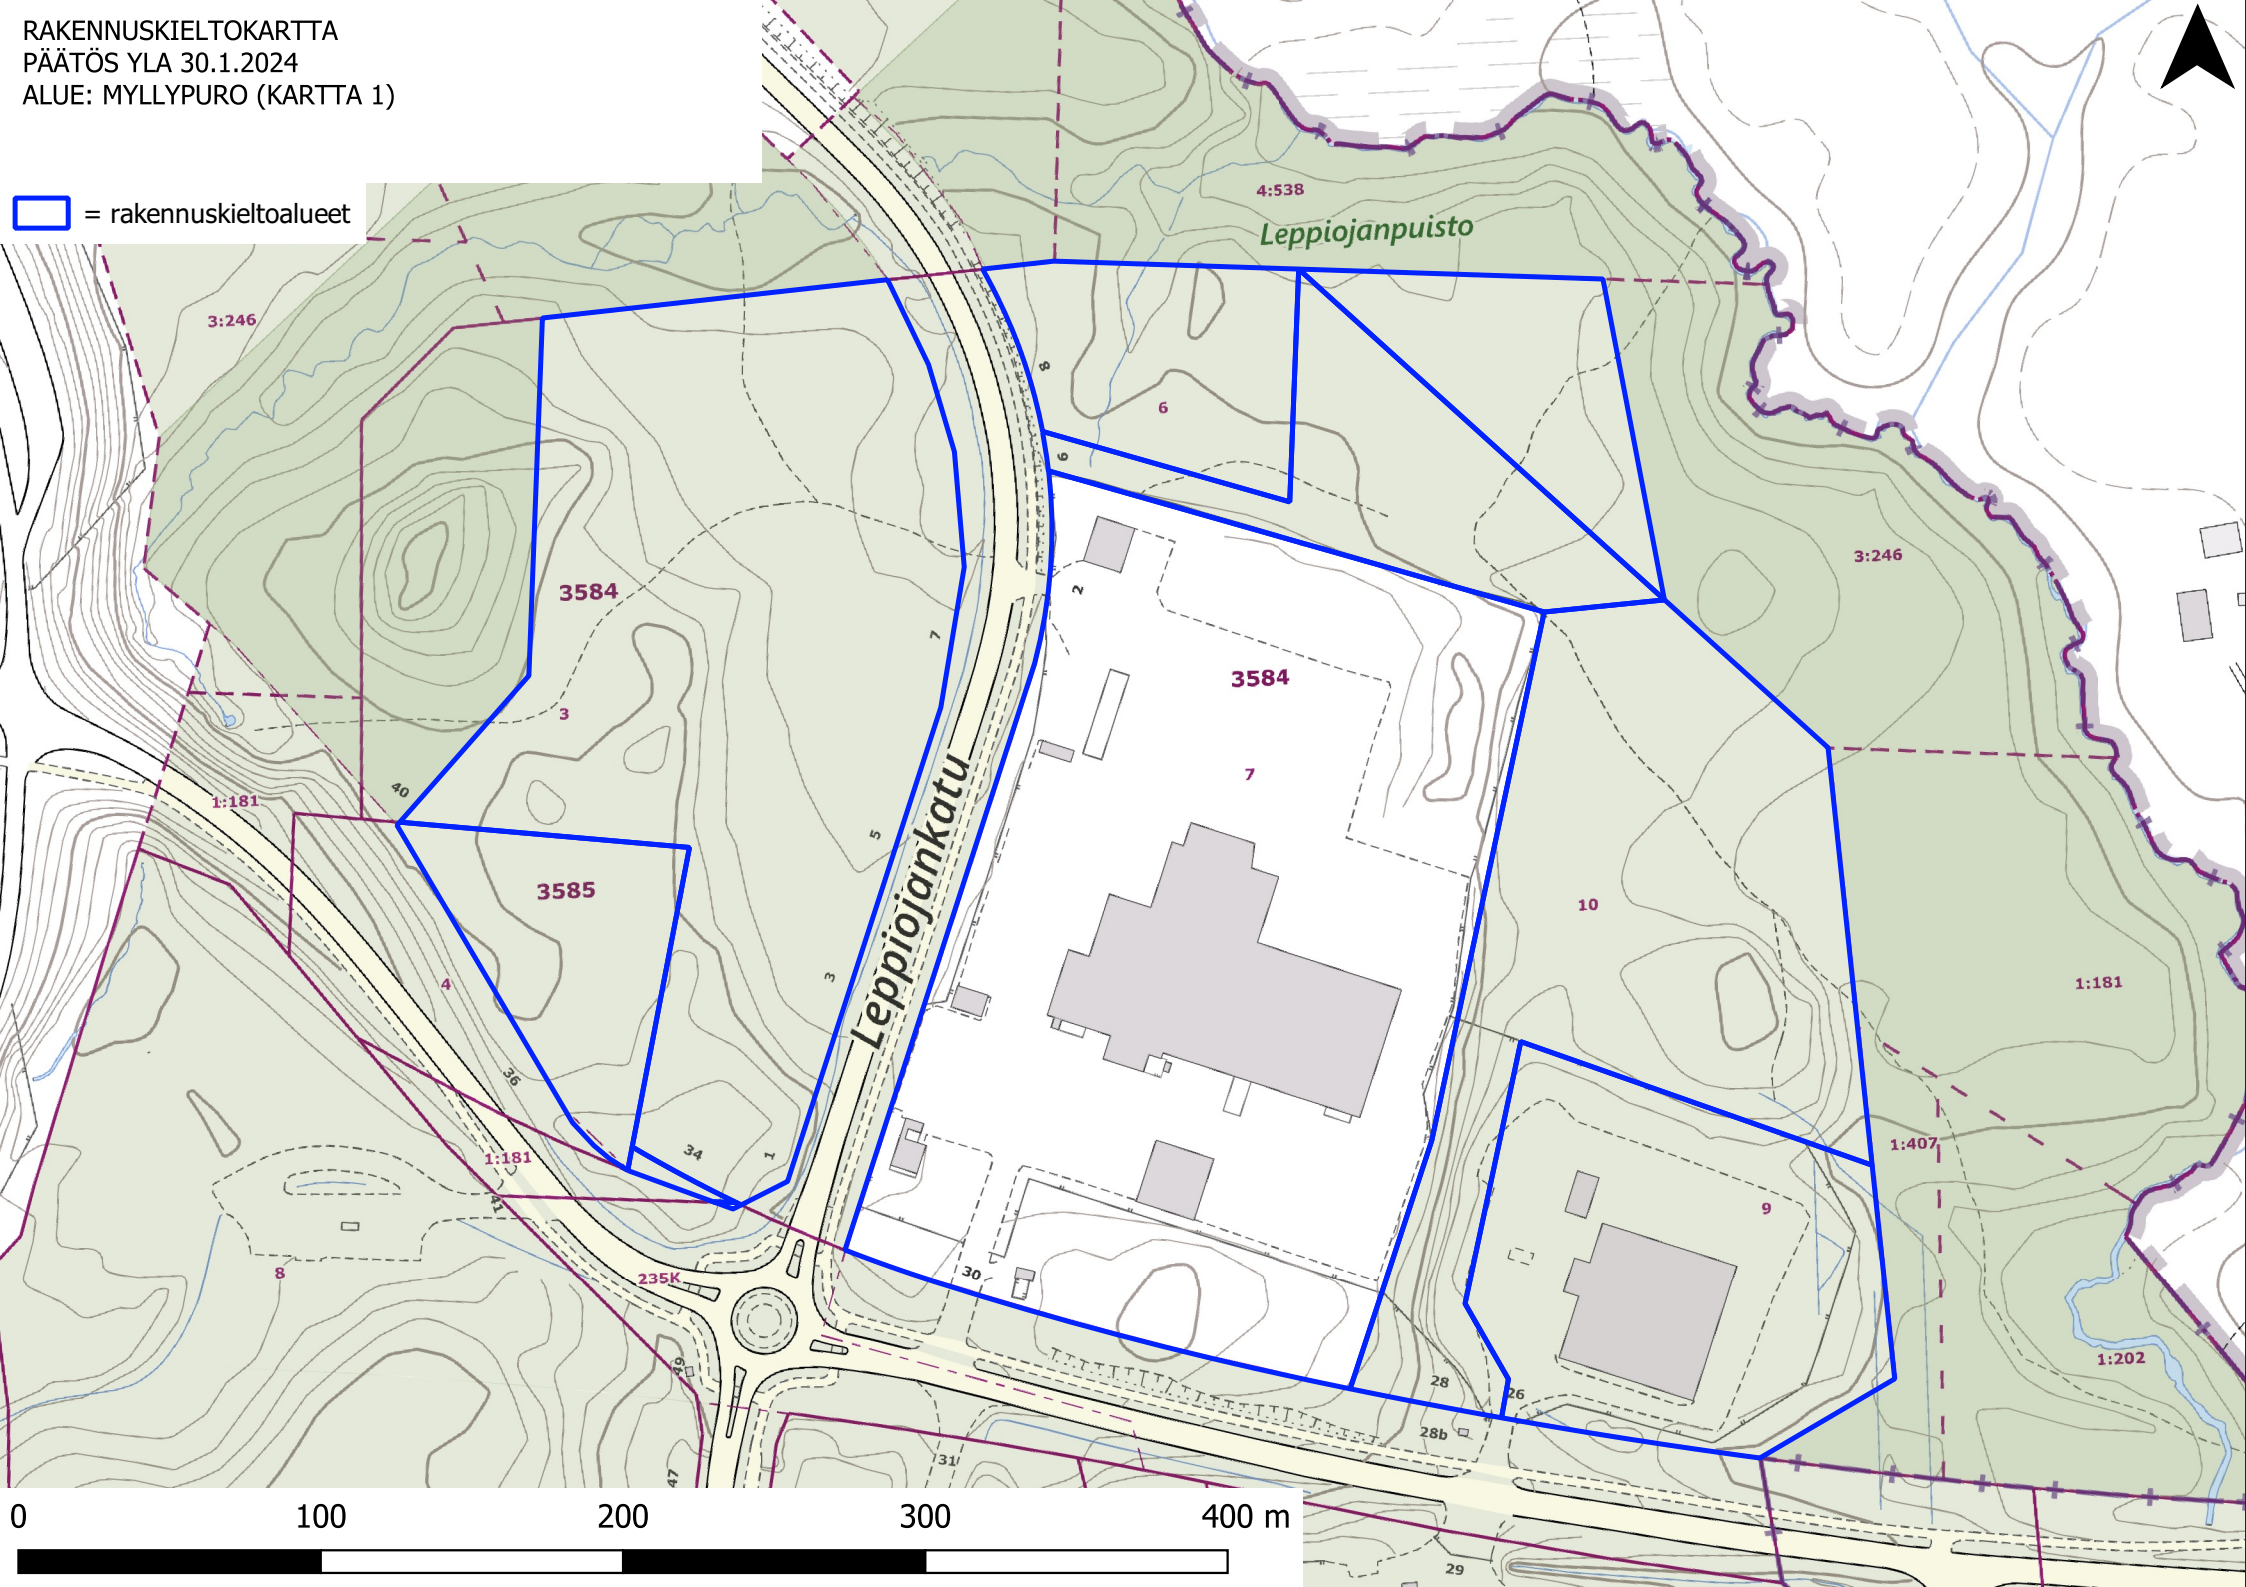


 = rakennuskieltoalueet

RAKENNUSKIELLOT 15.2.2026 SAAKKA  
Yhdyskuntalautakunta 30.1.2024

TAMPEREEN KAUPUNKI  
Kaupunkiympäristön suunnittelu  
Asemakaavoitus

Kartat: TRE/KAPA/KAUPSU/AKA/2024  
Lähdeaineisto: © Tampereen kaupunki 2024

 = rakennuskieltoalueet

RAKENNUSKIELTOKARTTA  
PÄÄTÖS YLA 30.1.2024  
ALUE: MYLLYPURO (KARTTA 2), KALKKU, TESOMAJÄRVI

 = rakennuskieltoalueet

0 100 200 300 400 m

IKURI

MYLLYPURO

Kolmihääräntie

KALKKU

**LIELAHTI**

**NIEMENRANTA**

**HIEDAN-  
RANTA**

**EPILÄN-  
HARJU**

0 100 200 300 400 m

RAKENNUSKIELTOKARTTA  
PÄÄTÖS YLÄ 30.1.2024  
ALUE: YLÄ-PISPALA, ALA-PISPALA, SANTALAHTI

 = rakennuskieltoalueet

 = rakennuskieltoalueet

 = rakennuskieltoalueet

 = rakennuskieltoalueet

LAKALAIVA

LAHDESJÄRVI

0 100 200 300 400 m

RAKENNUSKIELTOKARTTA  
PÄÄTÖS YLA 30.1.2024  
ALUE: HERVANTA

 = rakennuskieltoalueet

0 100 200 300 400 m