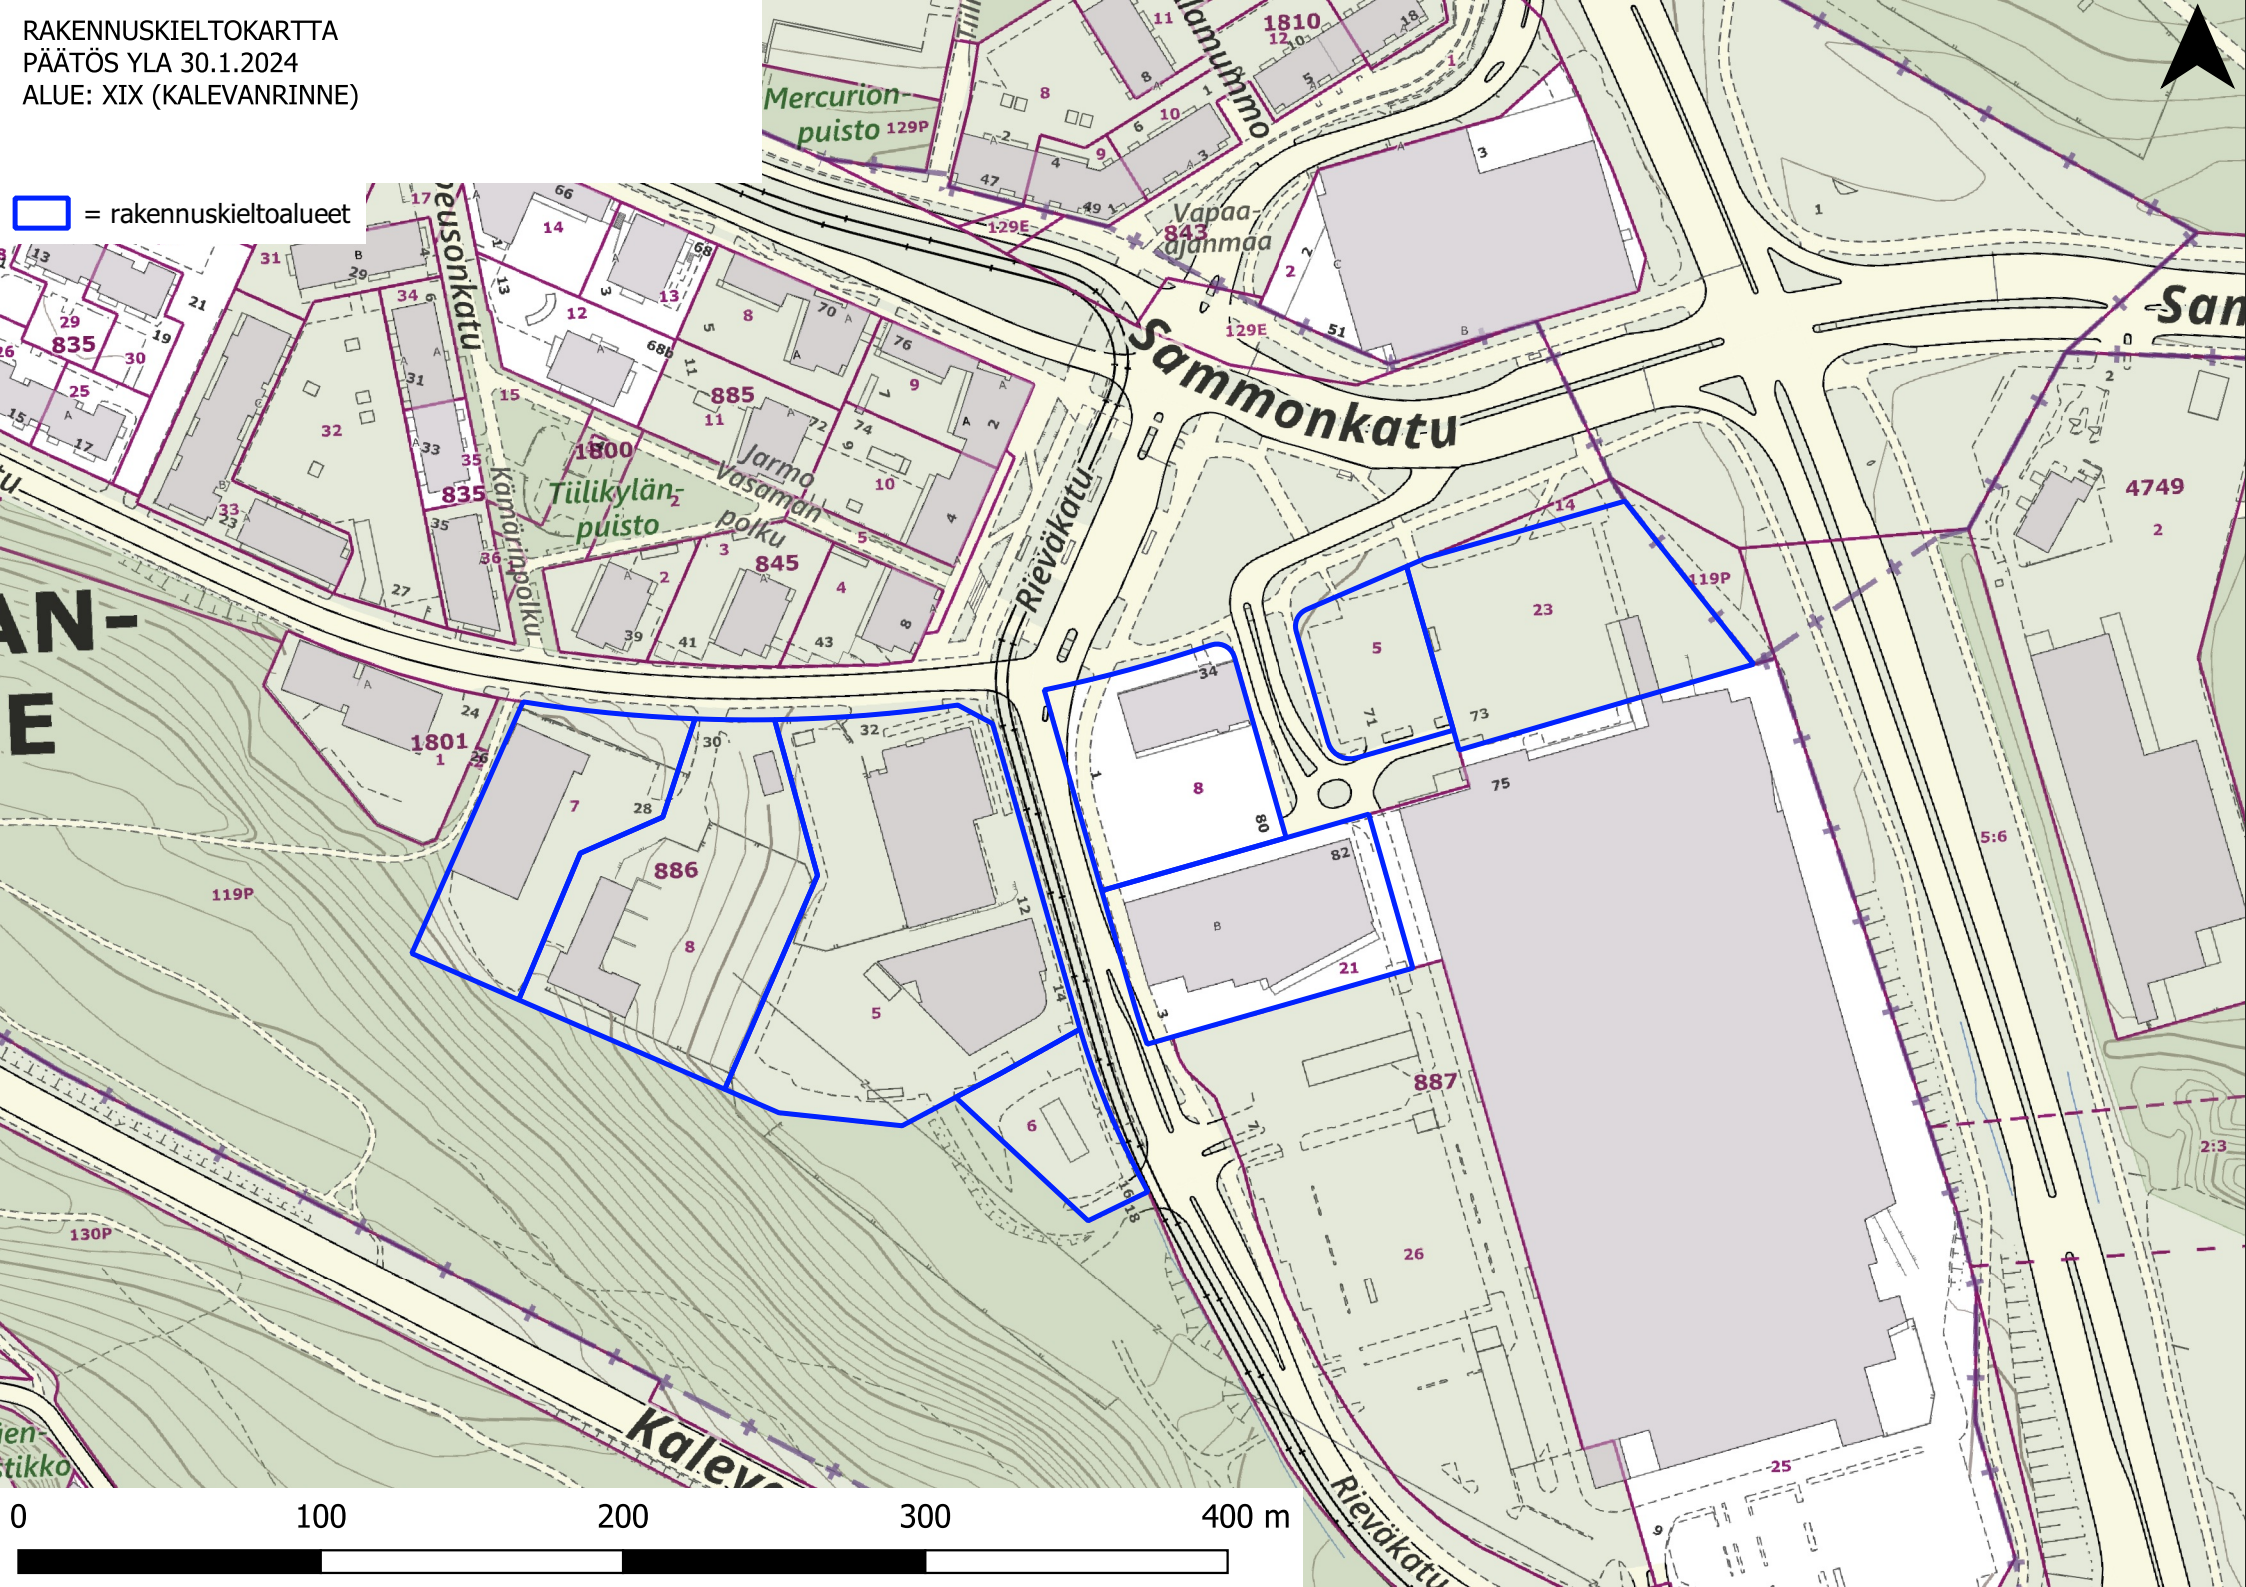

**LIELAHTI**

**NIEMENRANTA**

**HIEDAN-  
RANTA**

**EPILÄN-  
HARJU**

0 100 200 300 400 m

RAKENNUSKIELTOKARTTA  
PÄÄTÖS YLÄ 30.1.2024  
ALUE: YLÄ-PISPALA, ALA-PISPALA, SANTALAHTI

 = rakennuskieltoalueet

 = rakennuskieltoalueet

 = rakennuskieltoalueet

 = rakennuskieltoalueet

LAKALAIVA

LAHDESJÄRVI

0 100 200 300 400 m

RAKENNUSKIELTOKARTTA  
PÄÄTÖS YLA 30.1.2024  
ALUE: HERVANTA

 = rakennuskieltoalueet

0 100 200 300 400 m