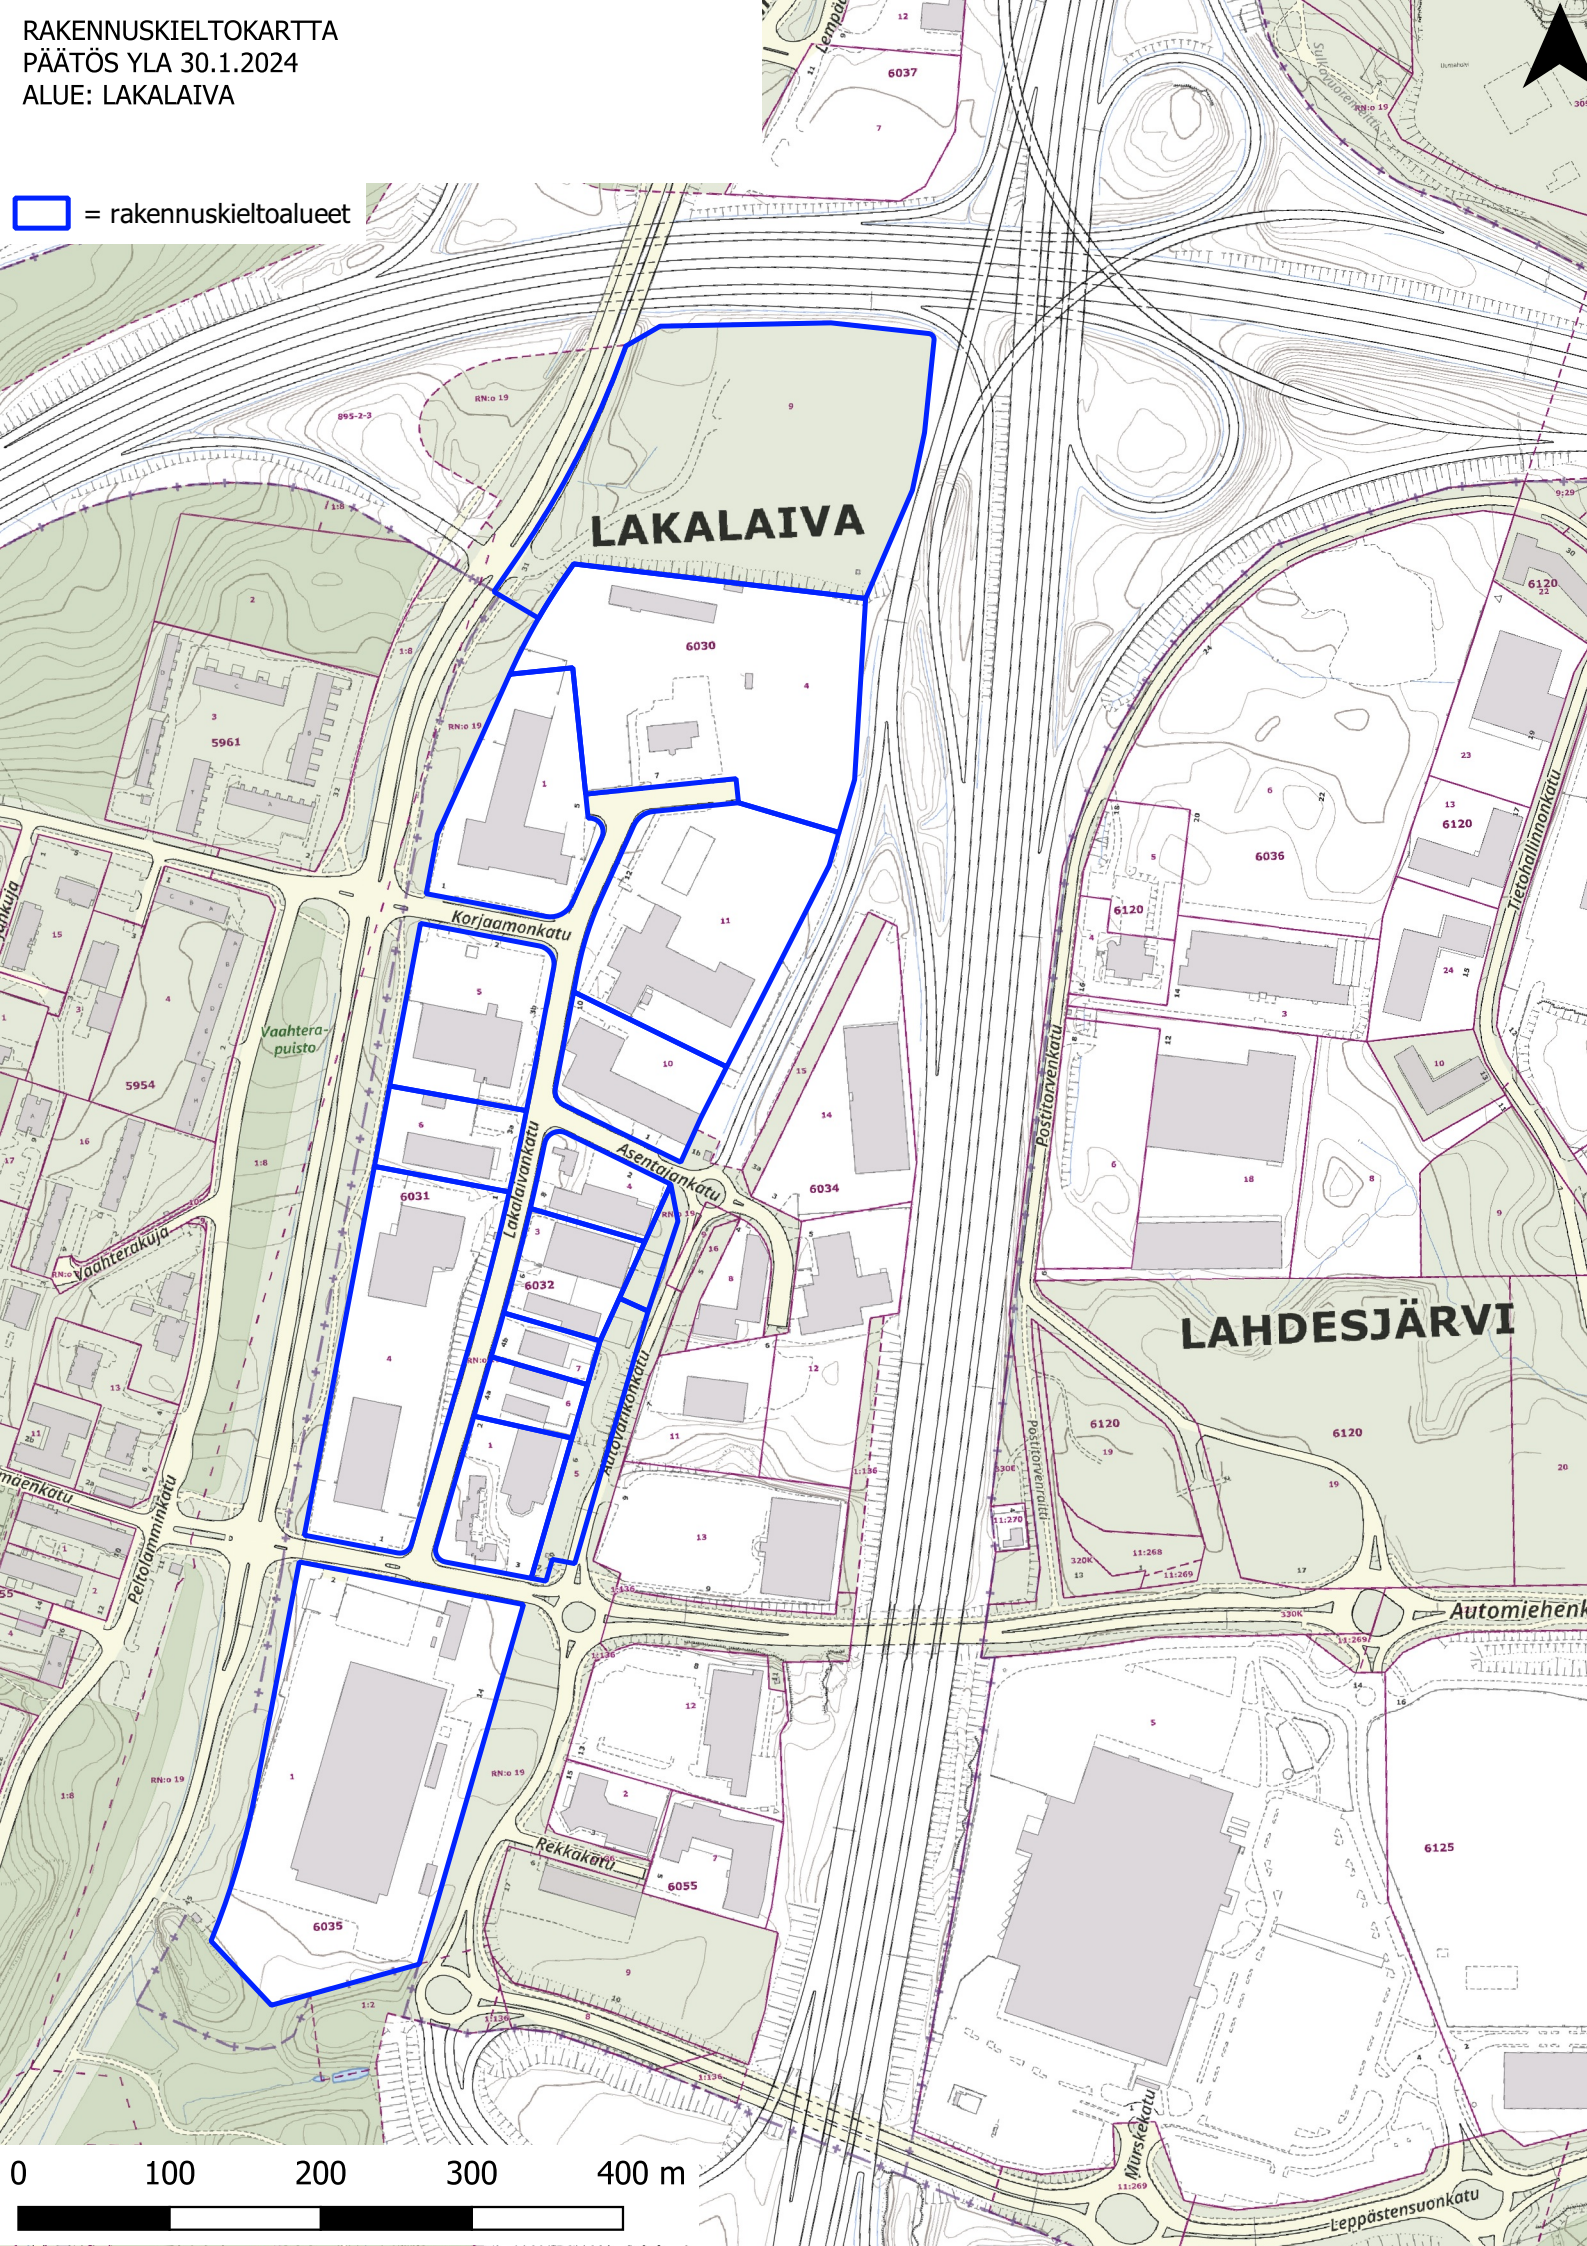


 = rakennuskieltoalueet

RAKENNUSKIELLOT 15.2.2026 SAAKKA  
Yhdyskuntalautakunta 30.1.2024

TAMPEREEN KAUPUNKI  
Kaupunkiympäristön suunnittelu  
Asemakaavoitus

Kartat: TRE/KAPA/KAUPSU/AKA/2024  
Lähdeaineisto: © Tampereen kaupunki 2024

MUSTA-JAMMI

RAKENNUSKIELTOKARTTA  
PÄÄTÖS YLA 30.1.2024  
ALUE: RAHOLA, RISTIMÄKI

 = rakennuskieltoalueet

0 100 200 300 400 m

RAKENNUSKIELTOKARTTA  
PÄÄTÖS YLA 30.1.2024  
ALUE: LIELAHTI, NIEMENRANTA

 = rakennuskieltoalueet

**LIELAHTI**

**NIEMENRANTA**

**HIEDAN-  
RANTA**

**EPILÄN-  
HARJU**

0 100 200 300 400 m

RAKENNUSKIELTOKARTTA  
PÄÄTÖS YLÄ 30.1.2024  
ALUE: YLÄ-PISPALA, ALA-PISPALA, SANTALAHTI

 = rakennuskieltoalueet

 = rakennuskieltoalueet

 = rakennuskieltoalueet

 = rakennuskieltoalueet

LAKALAIVA

LAHDESJÄRVI

0 100 200 300 400 m

RAKENNUSKIELTOKARTTA  
PÄÄTÖS YLA 30.1.2024  
ALUE: HERVANTA

 = rakennuskieltoalueet

0 100 200 300 400 m