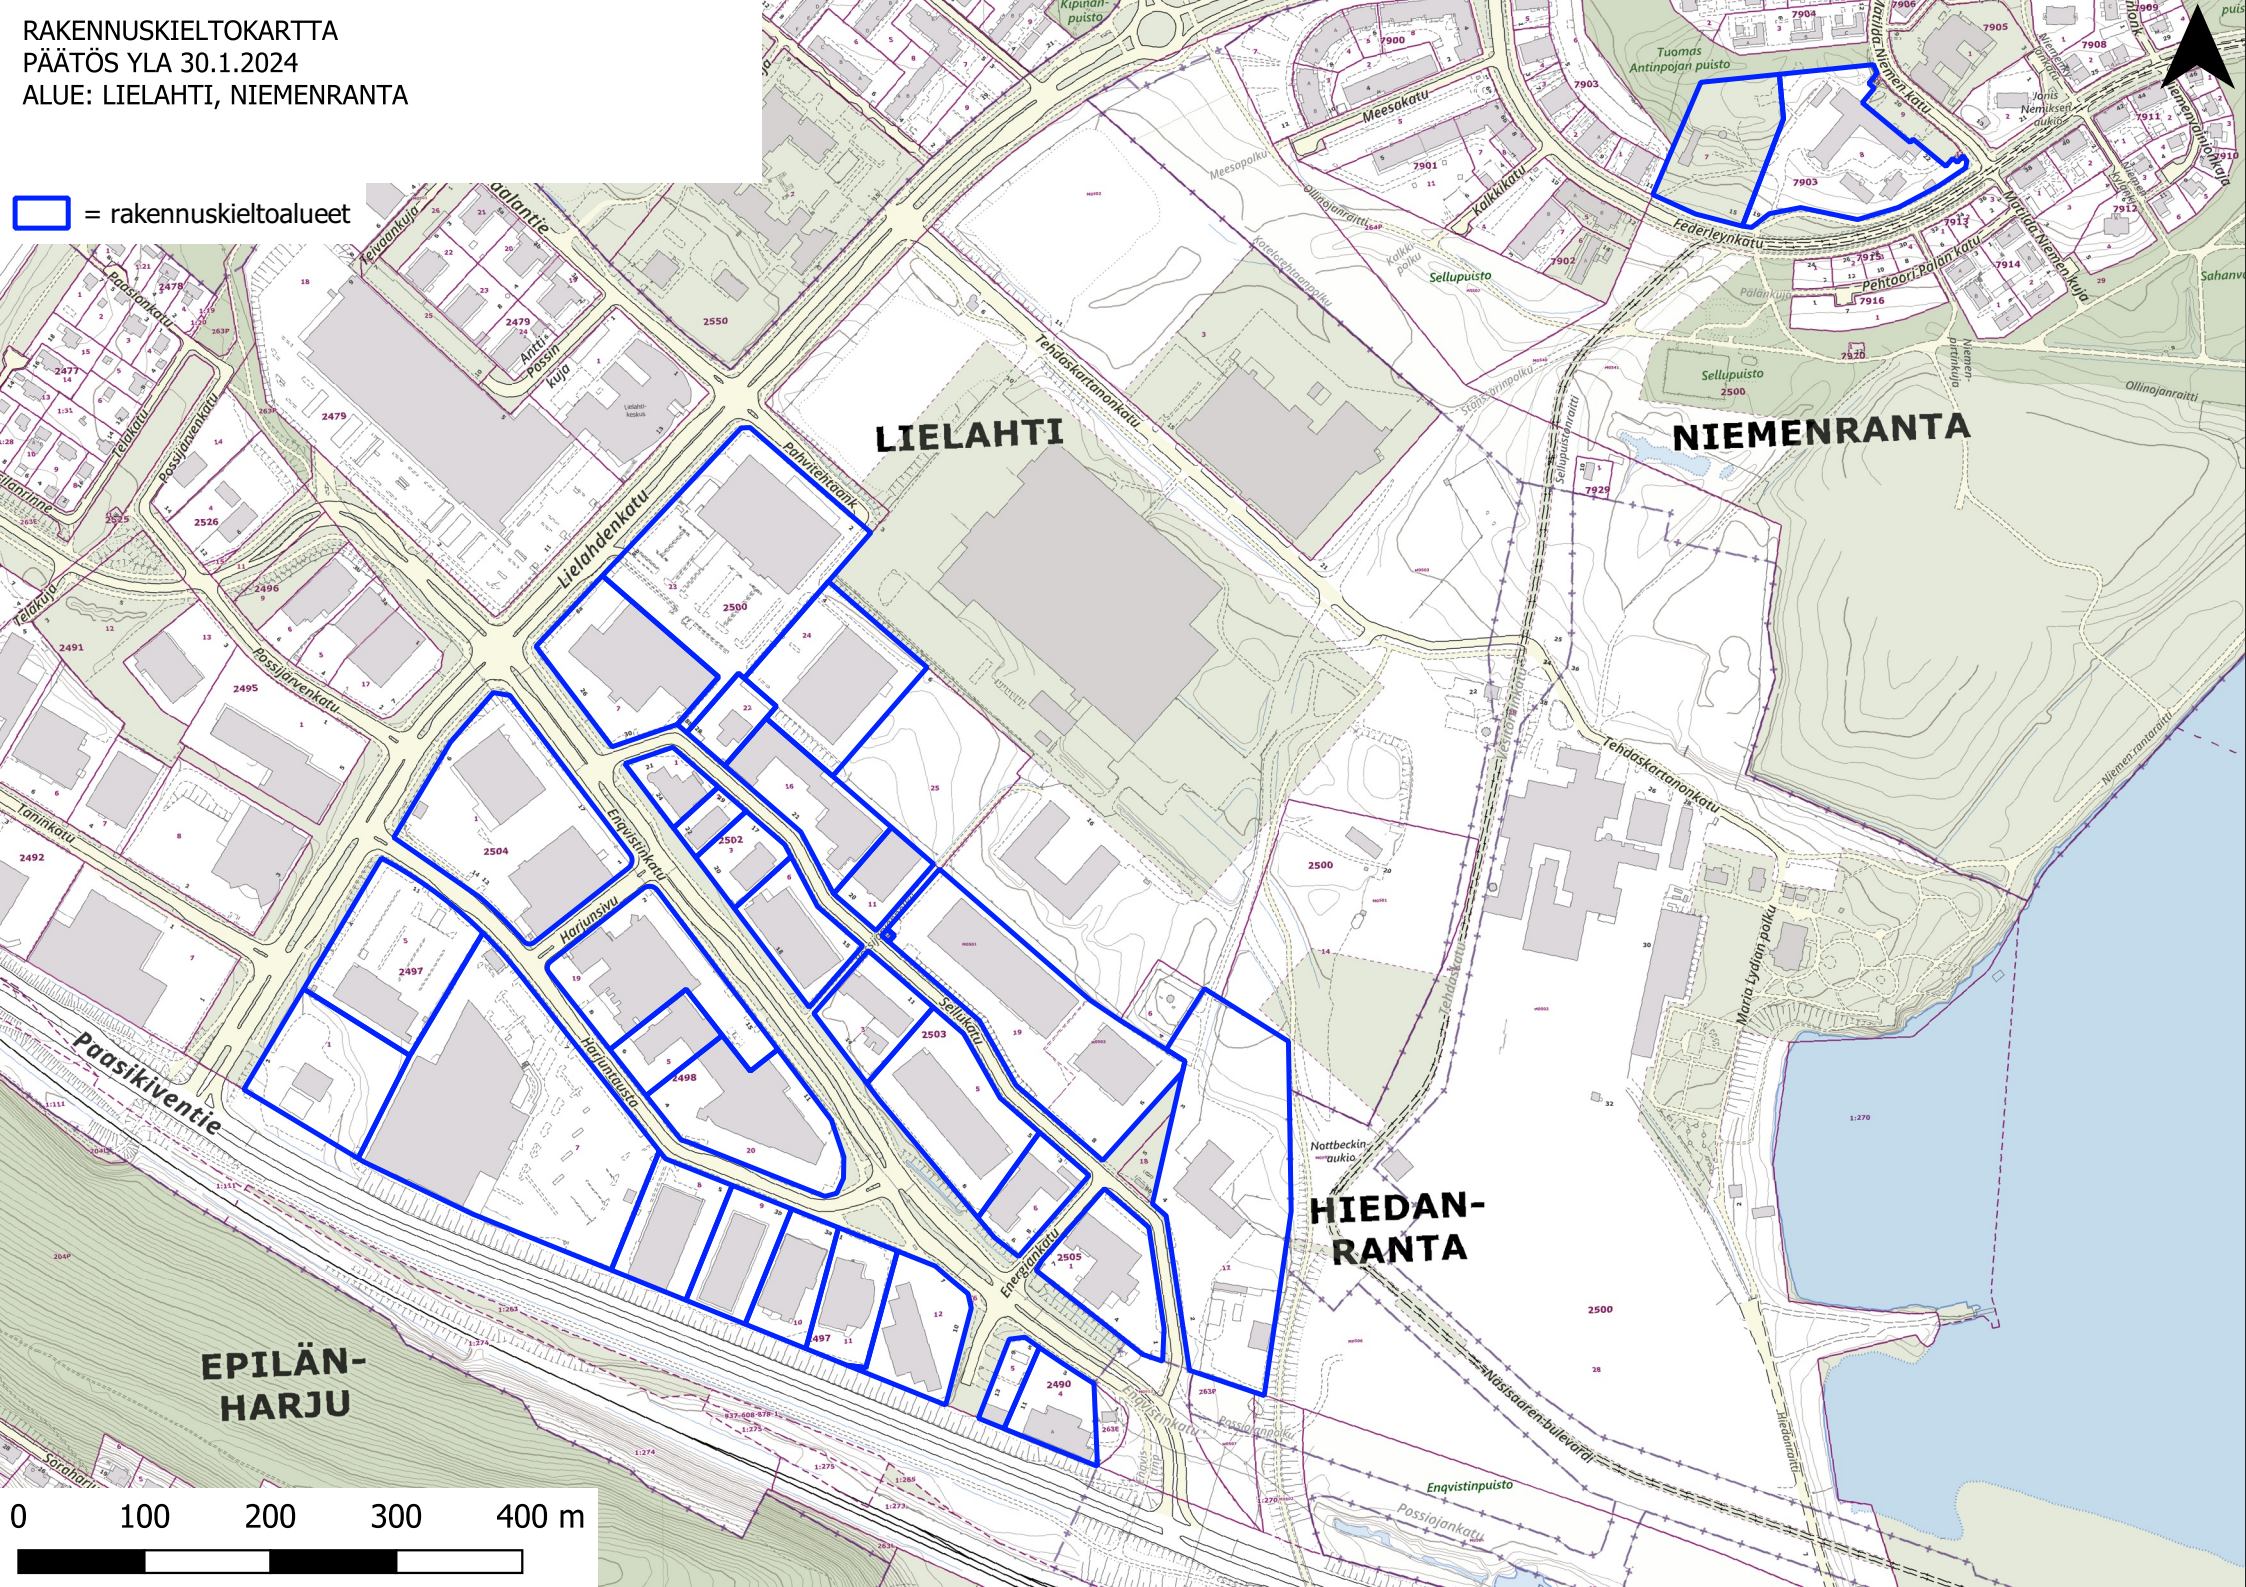

 = rakennuskieltoalueet

RAKENNUSKIELTOKARTTA  
PÄÄTÖS YLA 30.1.2024  
ALUE: MYLLYPURO (KARTTA 2), KALKKU, TESOMAJÄRVI

 = rakennuskieltoalueet

0 100 200 300 400 m

IKURI

MYLLYPURO

Kolmihääräntie

KALKKU

MUSTA-JAMMI

RAKENNUSKIELTOKARTTA  
PÄÄTÖS YLA 30.1.2024  
ALUE: RAHOLA, RISTIMÄKI

 = rakennuskieltoalueet

0 100 200 300 400 m

RAKENNUSKIELTOKARTTA  
PÄÄTÖS YLA 30.1.2024  
ALUE: LIELAHTI, NIEMENRANTA

 = rakennuskieltoalueet

**LIELAHTI**

**NIEMENRANTA**

**HIEDAN-  
RANTA**

**EPILÄN-  
HARJU**

0 100 200 300 400 m

RAKENNUSKIELTOKARTTA  
PÄÄTÖS YLÄ 30.1.2024  
ALUE: YLÄ-PISPALA, ALA-PISPALA, SANTALAHTI

 = rakennuskieltoalueet

 = rakennuskieltoalueet

 = rakennuskieltoalueet

 = rakennuskieltoalueet

LAKALAIVA

LAHDESJÄRVI

0 100 200 300 400 m

RAKENNUSKIELTOKARTTA  
PÄÄTÖS YLA 30.1.2024  
ALUE: HERVANTA

 = rakennuskieltoalueet

0 100 200 300 400 m