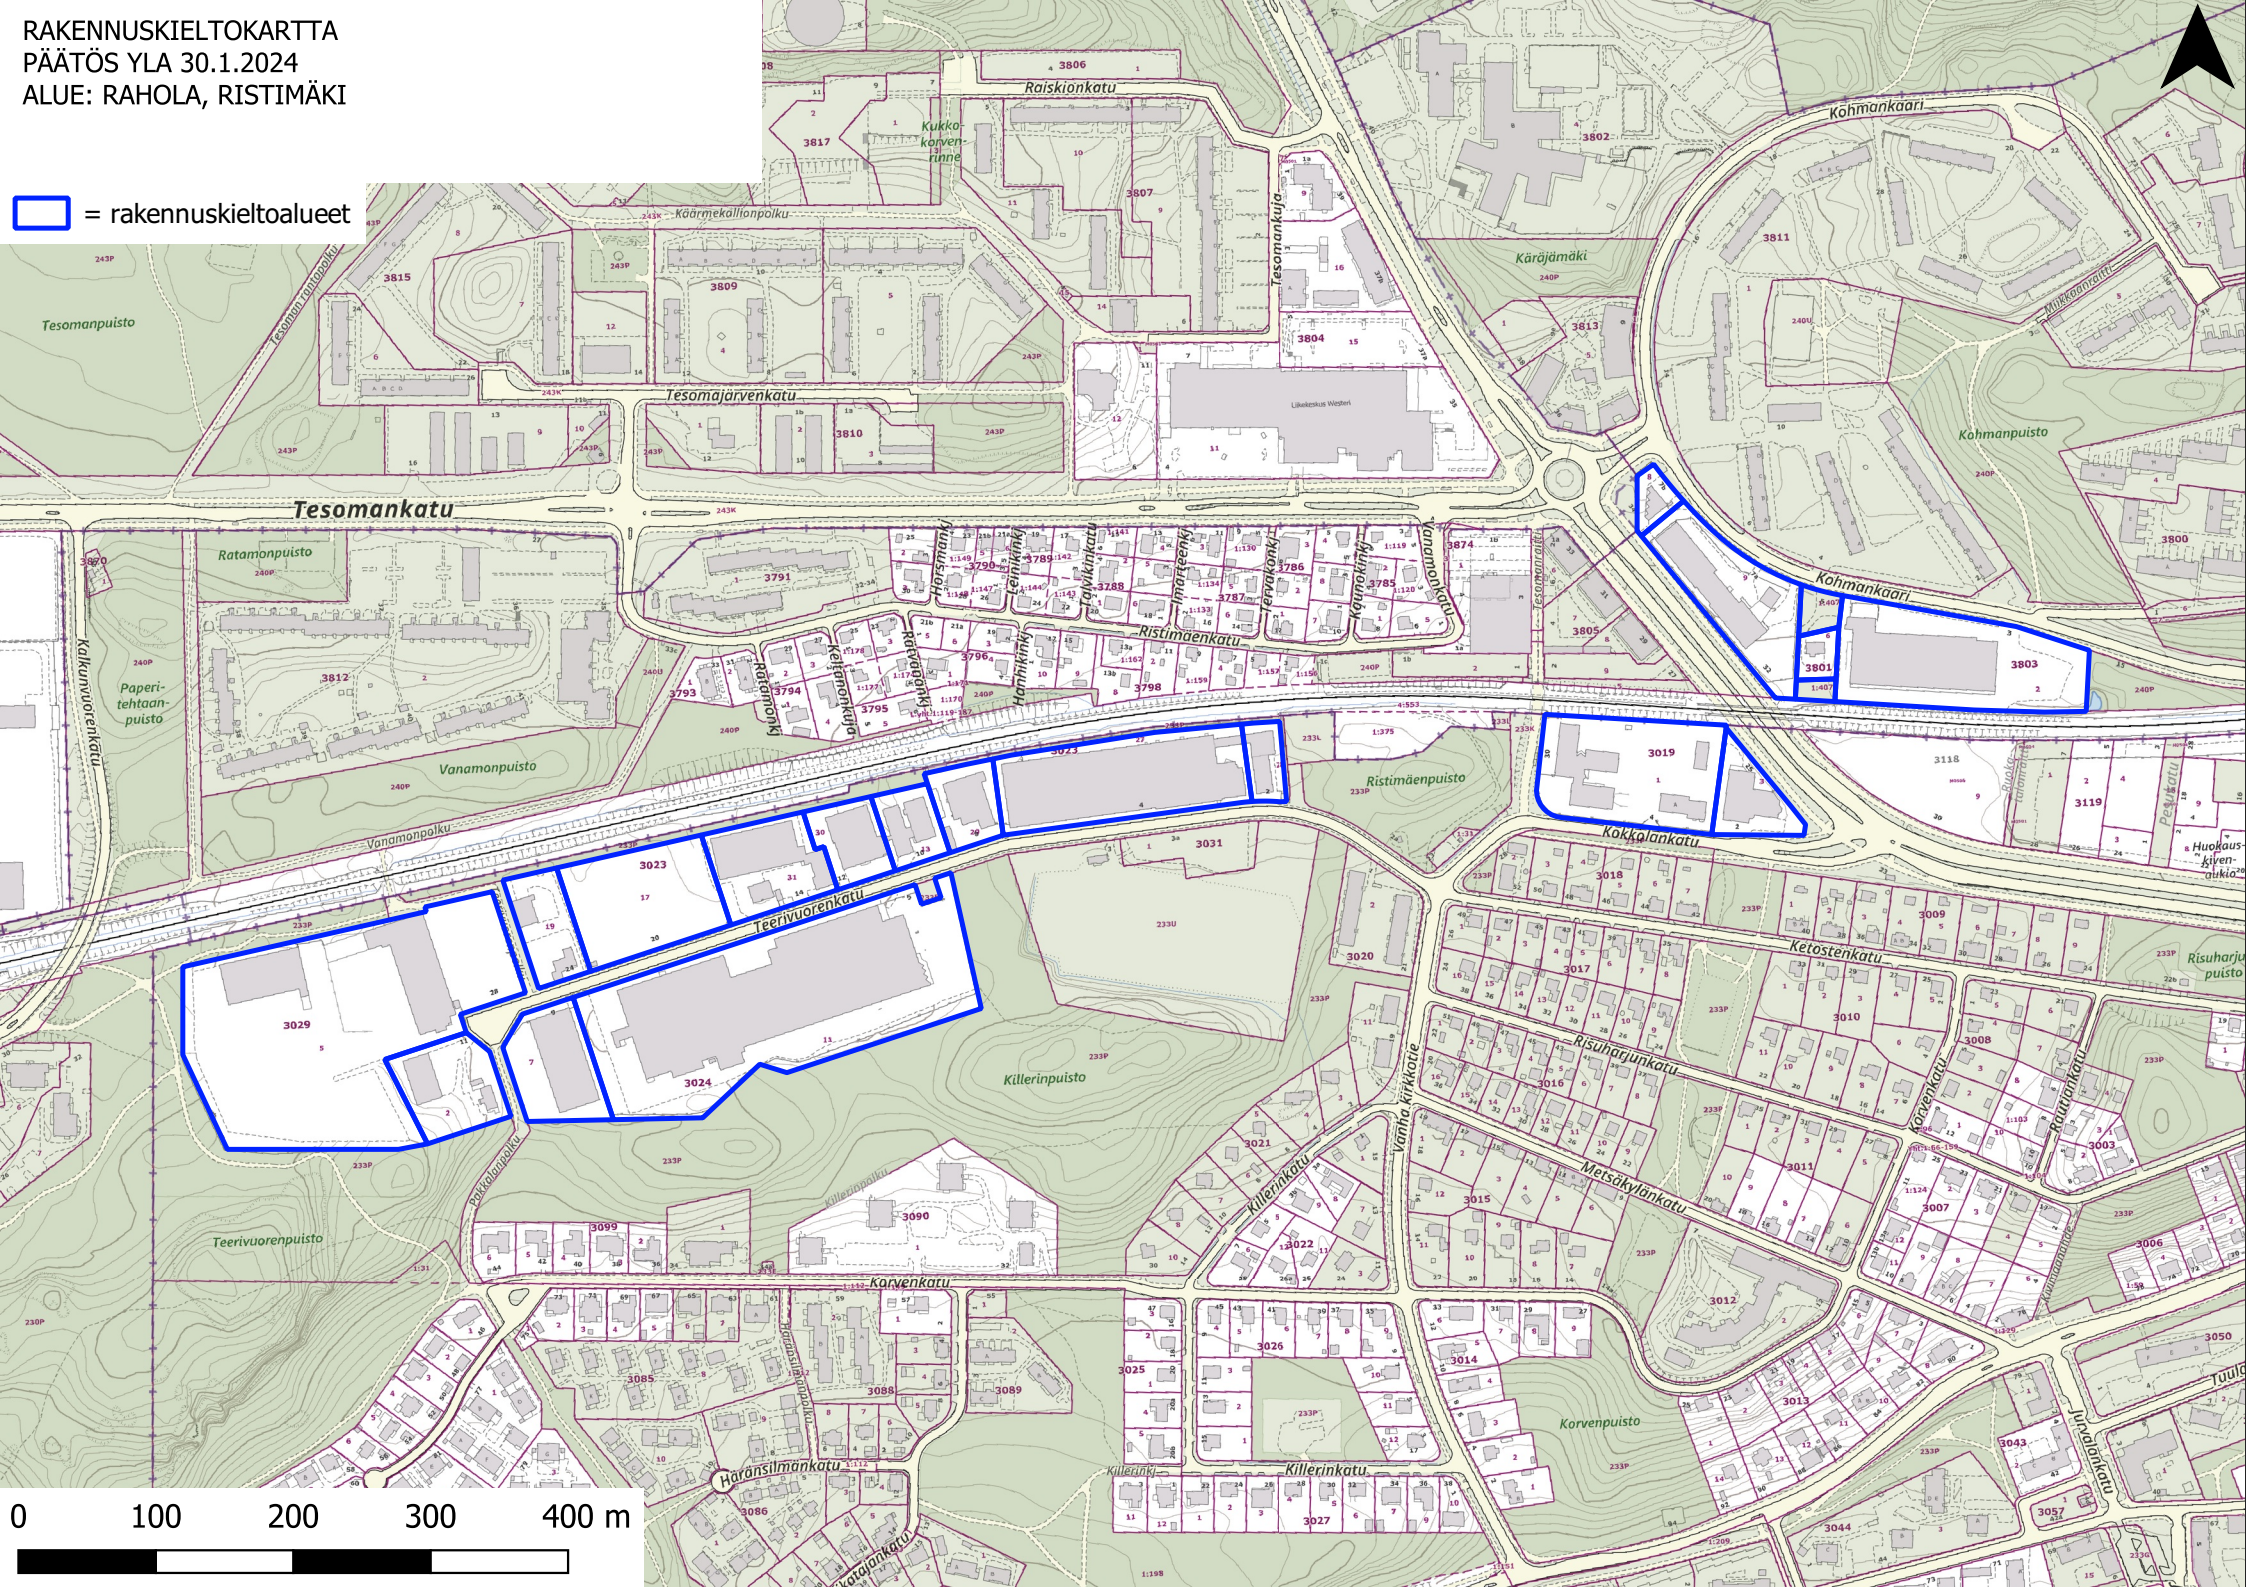

 = rakennuskieltoalueet

RAKENNUSKIELTOKARTTA  
PÄÄTÖS YLA 30.1.2024  
ALUE: MYLLYPURO (KARTTA 2), KALKKU, TESOMAJÄRVI

 = rakennuskieltoalueet

0 100 200 300 400 m

IKURI

MYLLYPURO

Kolmihääräntie

KALKKU

MUSTA-JAMMI

RAKENNUSKIELTOKARTTA  
PÄÄTÖS YLA 30.1.2024  
ALUE: RAHOLA, RISTIMÄKI

 = rakennuskieltoalueet

0 100 200 300 400 m

RAKENNUSKIELTOKARTTA  
PÄÄTÖS YLA 30.1.2024  
ALUE: LIELAHTI, NIEMENRANTA

 = rakennuskieltoalueet

**LIELAHTI**

**NIEMENRANTA**

**HIEDAN-  
RANTA**

**EPILÄN-  
HARJU**

0 100 200 300 400 m

RAKENNUSKIELTOKARTTA  
PÄÄTÖS YLÄ 30.1.2024  
ALUE: YLÄ-PISPALA, ALA-PISPALA, SANTALAHTI

 = rakennuskieltoalueet

 = rakennuskieltoalueet

 = rakennuskieltoalueet

 = rakennuskieltoalueet

LAKALAIVA

LAHDESJÄRVI

0 100 200 300 400 m

RAKENNUSKIELTOKARTTA  
PÄÄTÖS YLA 30.1.2024  
ALUE: HERVANTA

 = rakennuskieltoalueet

0 100 200 300 400 m